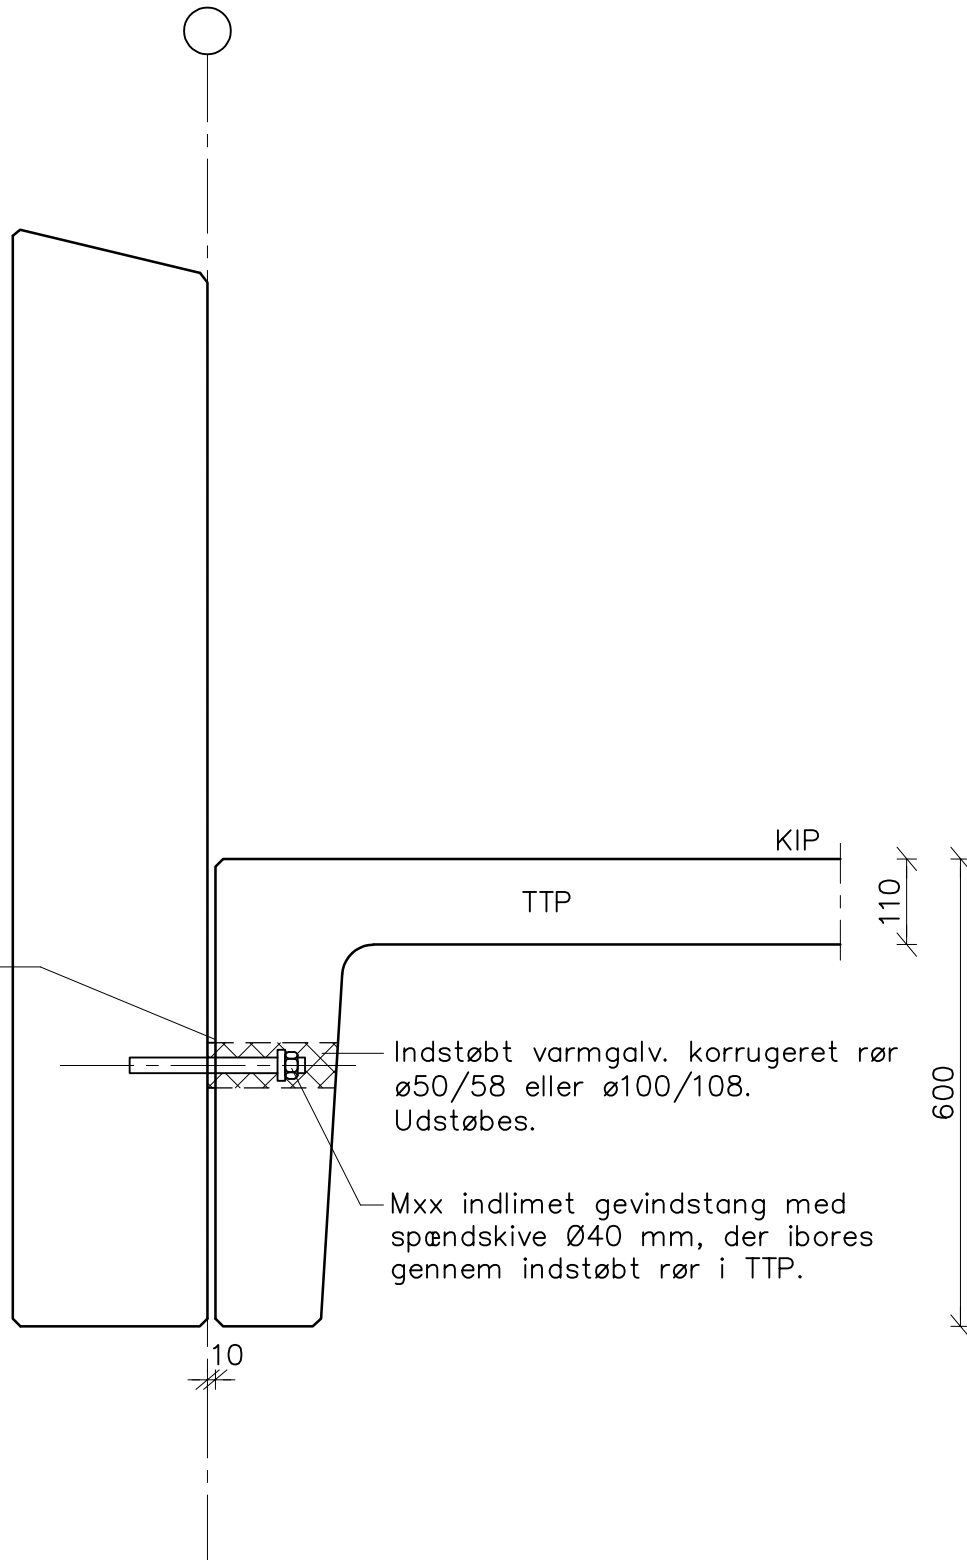

Ims 06.05.24 Kl:10.11 D7-302.dwg

Udstøbes helt ind til væg.

CONSOLIS
SPÆNCOM

Akacievej 1
2640 Hedehusene
Telefon: 8888 8200

Kt.
Ims
Kl.

Pl.
Ok.

Dato 23.04.24
Rev.

Udg.

Sag

Standardsamling
Samling TTP/væg bjælke

Sag nr.

Tegn. nr. **D7.302**