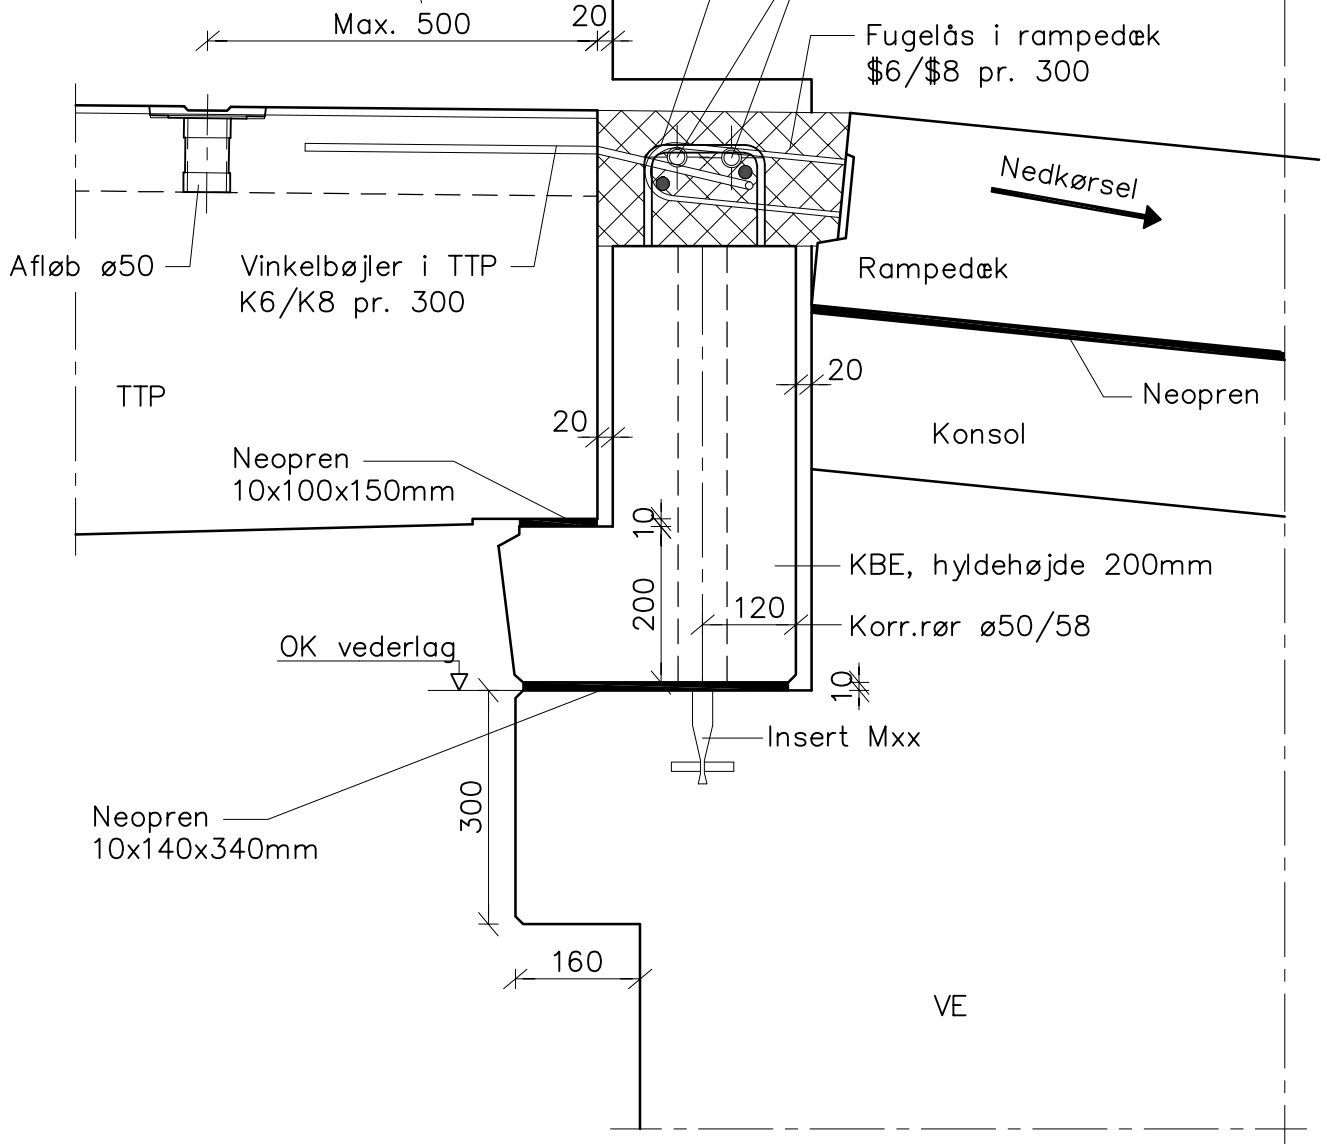

OBS! Væg flugter med bjælke

Længde af bagfald kan vælges kortere hvis nødvendig.

OBS! på at koten på top af TTP skal passe foran evt. trappetårn.

NB! OK vederlag reguleres iht. forventet pilhøjde på de lange TTP-dæk.

Der skal være plads til min. 20mm oplødsning, foruden de 10mm neopren.

Ims 06.05.24 Kl:10.06 D7-202.dwg

**CONSOLIS**  
**SPÆNCOM**

Akacievej 1  
2640 Hedehusene  
Telefon: 8888 8200

Kt.  
Ims  
Kl.

Pl.  
Ok.