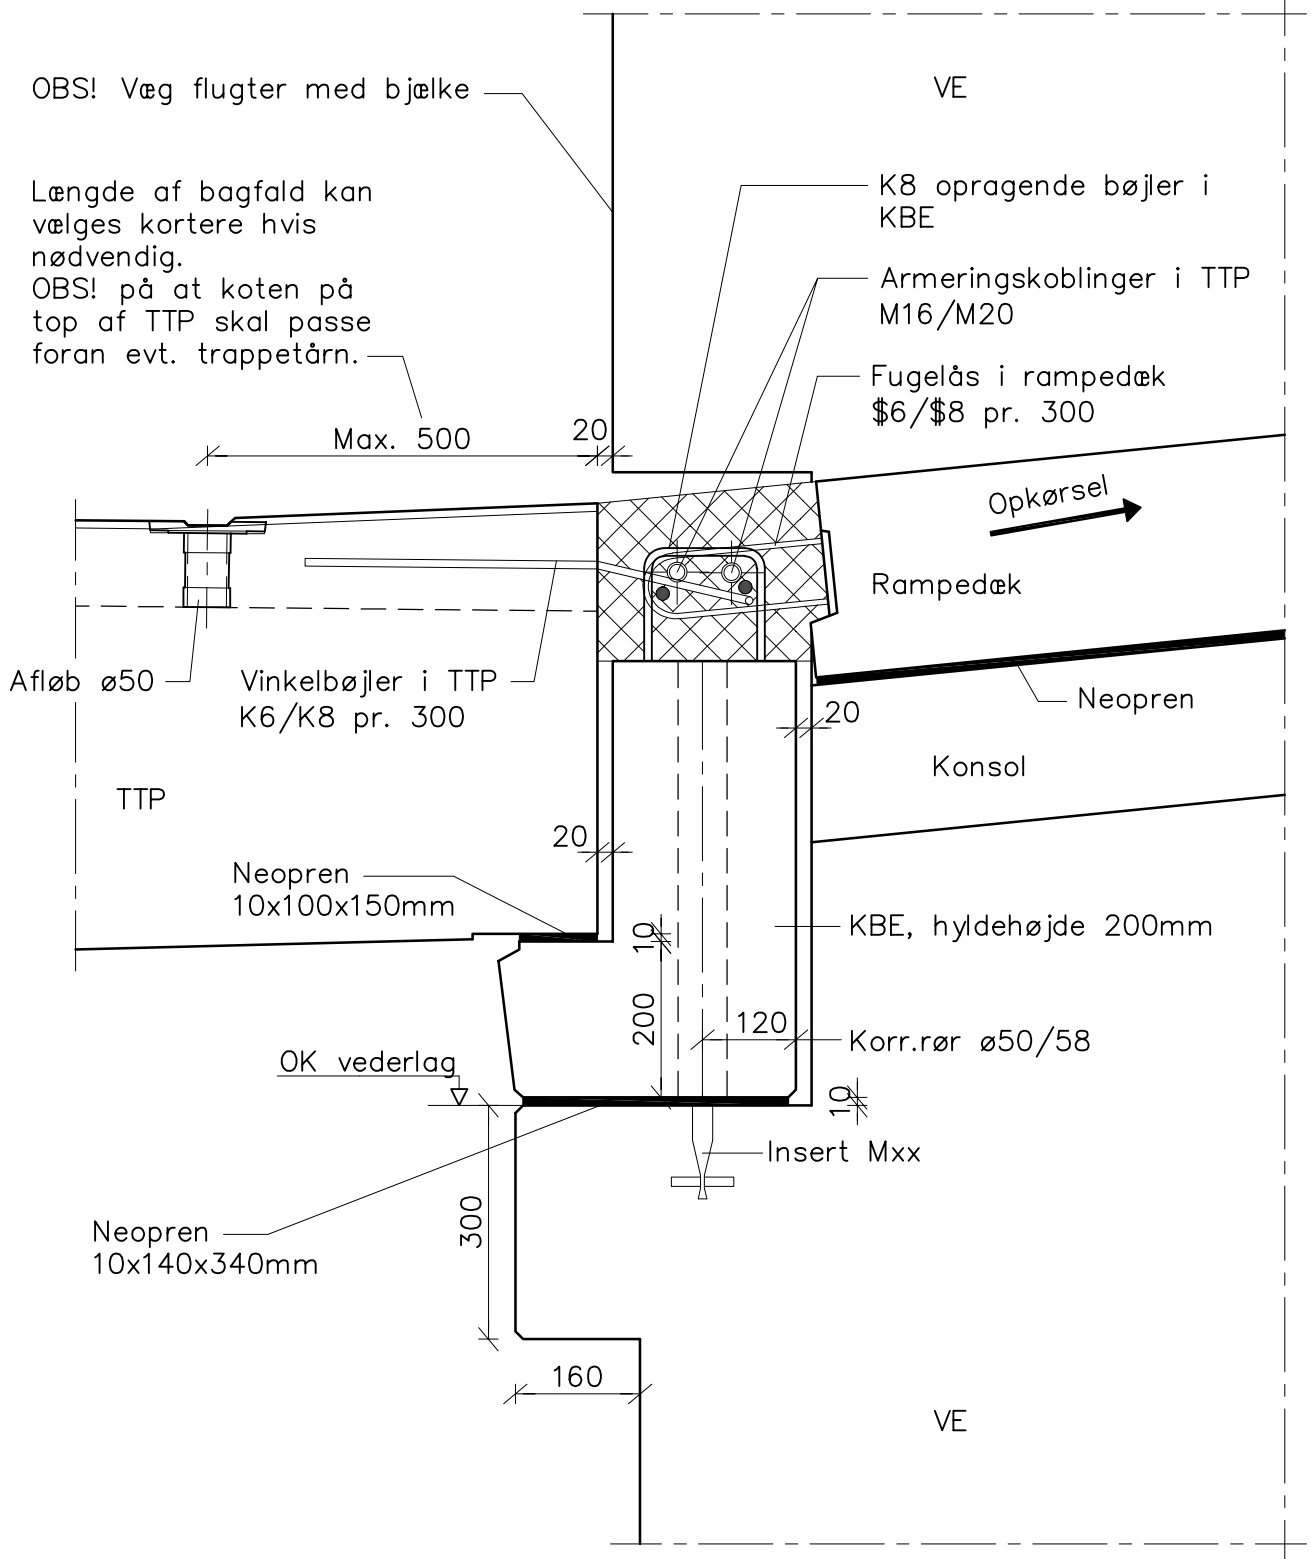

OBS! Væg flugter med bjælke

Længde af bagfald kan vælges kortere hvis nødvendig.
OBS! på at koten på top af TTP skal passe foran evt. trappetårn.

NB! OK vederlag reguleres iht. forventet pilhøjde på de lange TTP-dæk.

Der skal være plads til min. 20mm oplødsning, foruden de 10mm neopren.

lms 06.05.24 Kl:10.06 D7-201.dwg

CONSOLIS
SPÆNCOM

Akacievej 1
2640 Hedehusene
Telefon: 8888 8200

Kt.
lms
Kl.

Pl.
Ok.

Dato 23.04.24

Rev. Udg.

Sag

Standardsamling

Samling TTP/KBE ved rampe

Sag nr.

Tegn. nr. **D7.201**