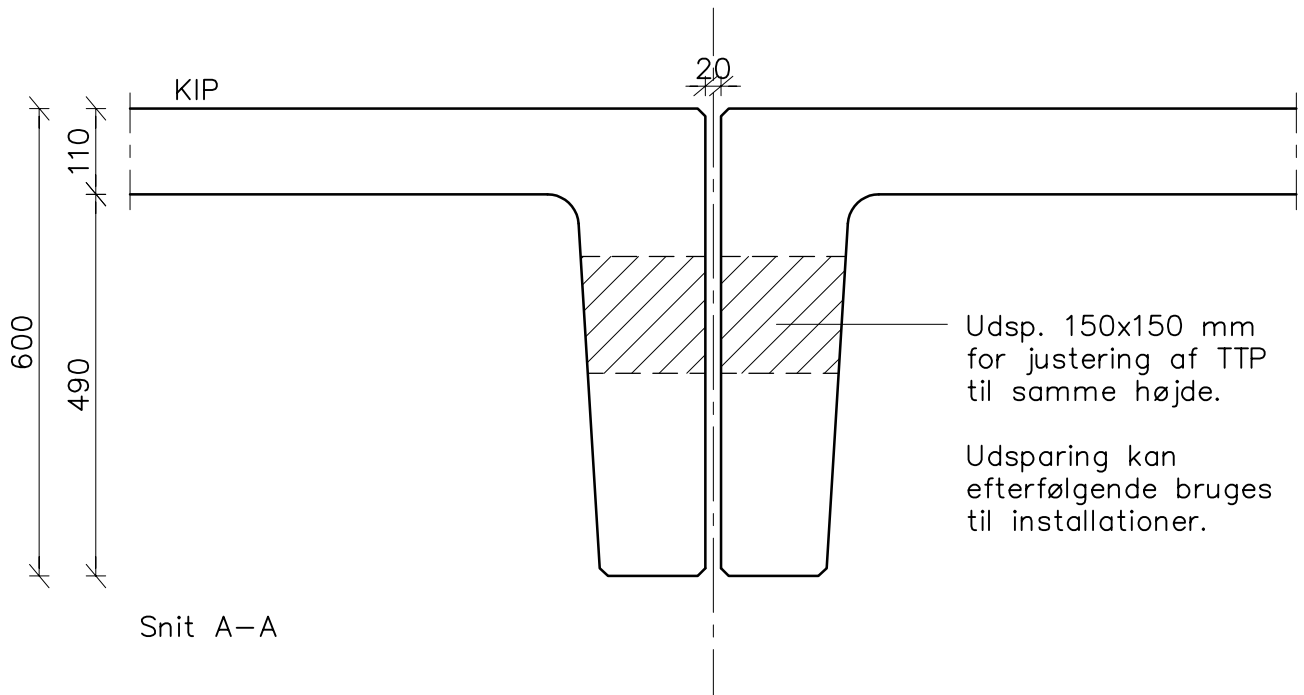

RHS 50x50x3mm, varmgalv., til udligningskiler.
 Anvendes til højderegulering/udligning.

Indbyrdes højdejustering af TTP

Ims 06.05.24 Kl:10.00 D7-101.dwg

CONSOLIS
SPÆNCOM

Akacievej 1
 2640 Hedehusene
 Telefon: 8888 8200

Tegn. nr. **D7.101**