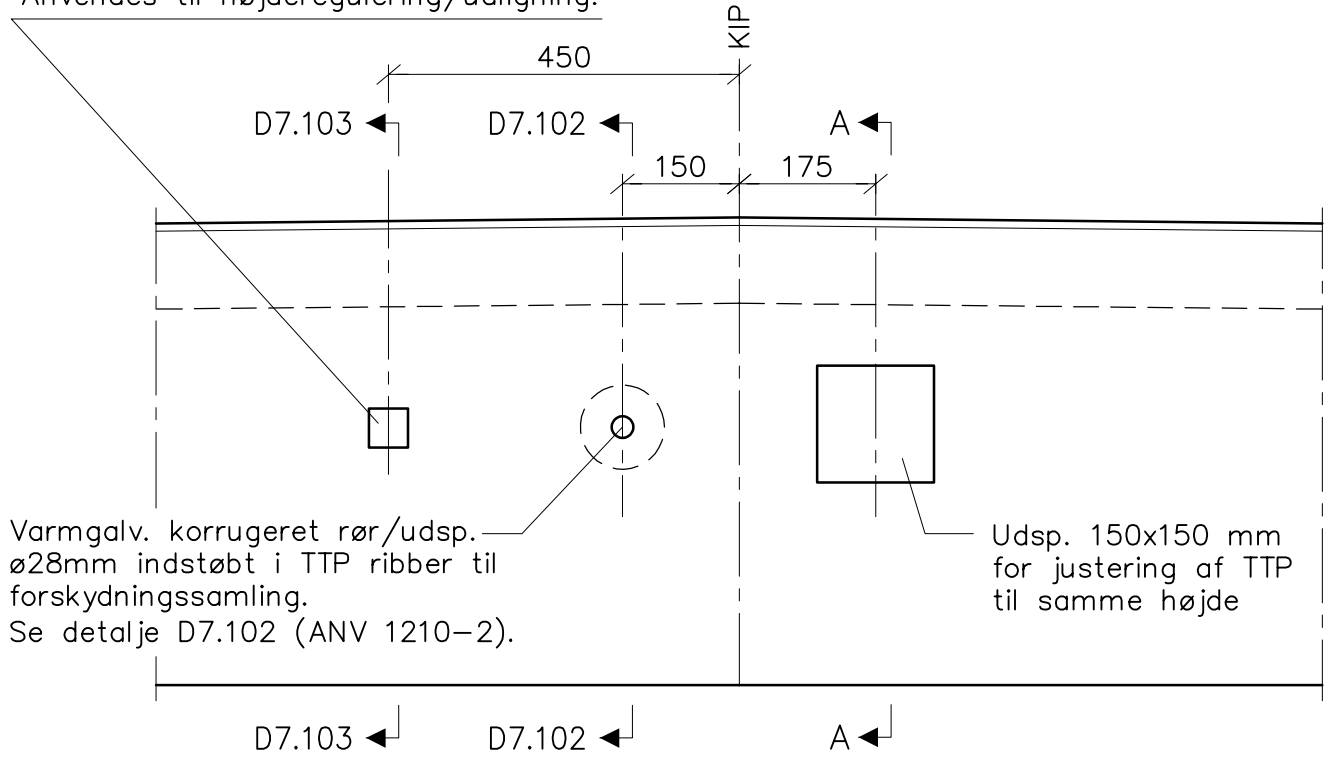

RHS 50x50x3mm, varmgalv., til udligningskiler.
 Anvendes til højderegulering/udligning.

Indbyrdes højdejustering af TTP

Ims 06.05.24 Kl:10.00 D7-101.dwg

CONSOLIS
SPÆNCOM

Akacievej 1
 2640 Hedehusene
 Telefon: 8888 8200

Tegn. nr. **D7.101**