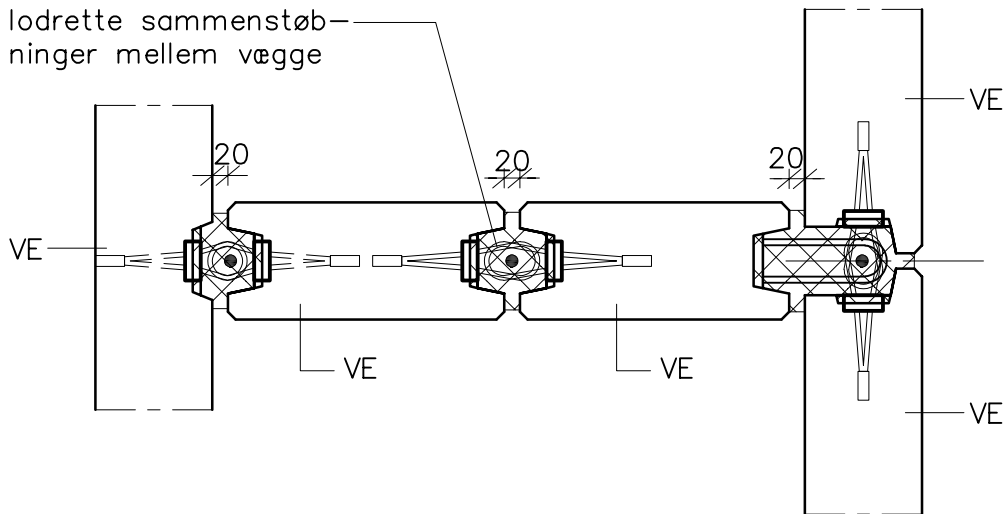

Iodrette sammenstøbninger mellem vægge

Sammenstøbte vægge (ikke affasede kanter)

Iodrette sammenstøbninger mellem vægge

Sammenstøbte vægge (affasede kanter)

cnsvijep 22.05.23 Kl: 13.51 D5-102.dwg

**CONSOLIS**  
**SPÆNCOM**

Akacievej 1  
2640 Hedehusene  
Telefon: 8888 8200

Kt.  
vje  
Ki.

Pl.  
Ok.

Dato 08.05.23  
Rev. Udg.

Sag

**Standardsamling**

Sag nr.

VE/VE (sammenstøbte vægge, wireboxe) Tegn. nr. **D5.102**