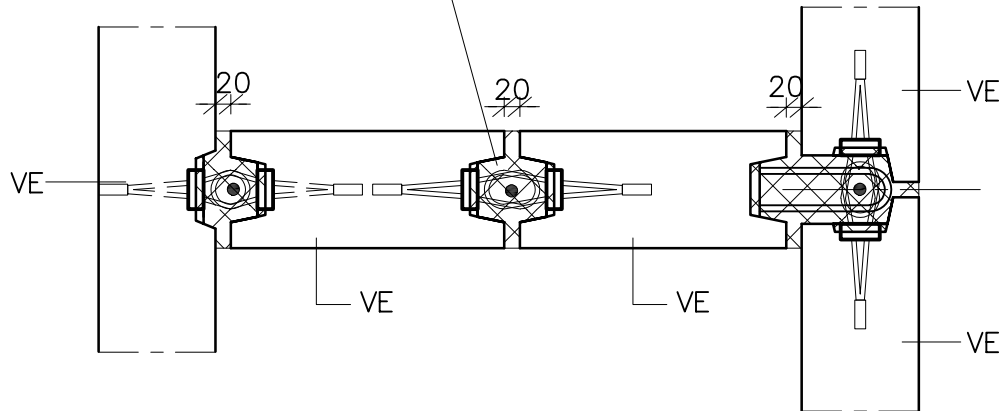

Iodrette sammenstøbninger mellem vægge

Sammenstøbte vægge (ikke affasede kanter)

Iodrette sammenstøbninger mellem vægge

Sammenstøbte vægge (affasede kanter)

cnsvijep 22.05.23 Kl: 13.51 D5-102.dwg

**CONSOLIS**  
**SPÆNCOM**

Akacievej 1  
2640 Hedehusene  
Telefon: 8888 8200

Kt.  
vje  
Ki.

Pl.  
Ok.

Dato 08.05.23  
Rev. Udg.

Sag

**Standardsamling**

Sag nr.

VE/VE (sammenstøbte vægge, wireboxe) Tegn. nr. **D5.102**