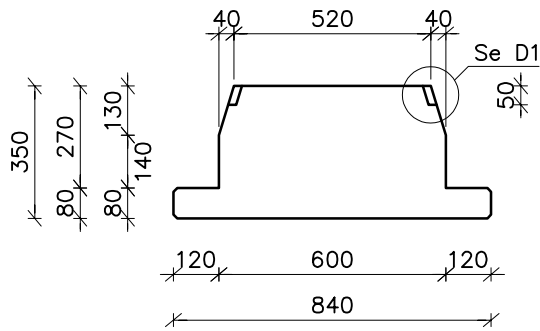

LB84/18

Vægt: 419 kg/m

LB84/22

Vægt: 473 kg/m

LB84/27

Vægt: 537 kg/m

LB84/32

Vægt: 598 kg/m

LB84/40

Vægt: 687 kg/m

CONSOLIS

SPÆNCOM

STANDARD

LB 84/18, 22, 27, 32, 40

Tværsnit og vægt

Tegn.dato:
10.01.23