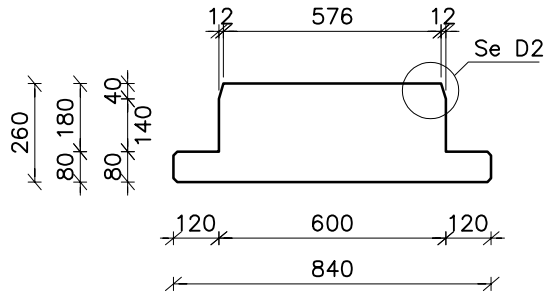

LB84/18

Vægt: 419 kg/m

LB84/22

Vægt: 473 kg/m

LB84/27

Vægt: 537 kg/m

LB84/32

Vægt: 598 kg/m

LB84/40

Vægt: 687 kg/m

CONSOLIS

SPÆNCOM

STANDARD

LB 84/18, 22, 27, 32, 40

Tværsnit og vægt

Tegn.dato:
10.01.23

Tegn. Godk.
pmc / FP

Rev. Dato

Tegn. Godk.

EXT

2320

2