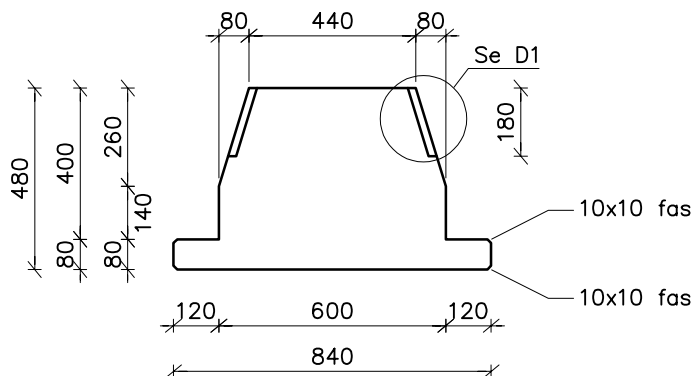

LB84/18

Vægt: 419 kg/m

LB84/22

Vægt: 473 kg/m

LB84/27

Vægt: 537 kg/m

LB84/32

Vægt: 598 kg/m

LB84/40

Vægt: 687 kg/m

CONSOLIS

SPÆNCOM

STANDARD

LB 84/18, 22, 27, 32, 40

Tværsnit og vægt

Tegn.dato:
10.01.23

Tegn. Godk.
pmc / FP

Rev. Dato

Tegn. Godk.

EXT

2320

2