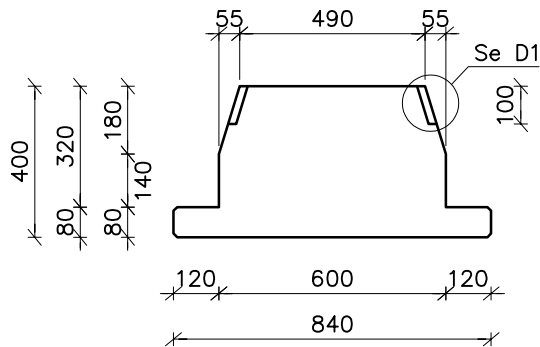

LB84/18

Vægt: 419 kg/m

LB84/22

Vægt: 473 kg/m

LB84/27

Vægt: 537 kg/m

LB84/32

Vægt: 598 kg/m

LB84/40

Vægt: 687 kg/m

CONSOLIS

SPÆNCOM

STANDARD

LB 84/18, 22, 27, 32, 40

Tværsnit og vægt

Tegn.dato:
10.01.23

Tegn. Godk.
pmc / FP

Rev. Dato

Tegn. Godk.

EXT

2320

2