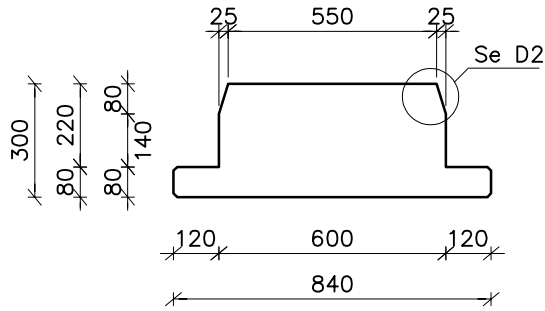

LB84/18

Vægt: 419 kg/m

LB84/22

Vægt: 473 kg/m

LB84/27

Vægt: 537 kg/m

LB84/32

Vægt: 598 kg/m

LB84/40

Vægt: 687 kg/m

CONSOLIS

SPÆNCOM

STANDARD

LB 84/18, 22, 27, 32, 40

Tværsnit og vægt

Tegn.dato:
10.01.23

Tegn. Godk.
pmc / FP

Rev. Dato

Tegn. Godk.

EXT

2320

2