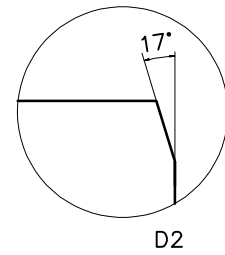

LB84/18

Vægt: 419 kg/m

LB84/22

Vægt: 473 kg/m

LB84/27

Vægt: 537 kg/m

LB84/32

Vægt: 598 kg/m

LB84/40

Vægt: 687 kg/m

CONSOLIS

SPÆNCOM

STANDARD

LB 84/18, 22, 27, 32, 40

Tværsnit og vægt

Tegn.dato:
10.01.23