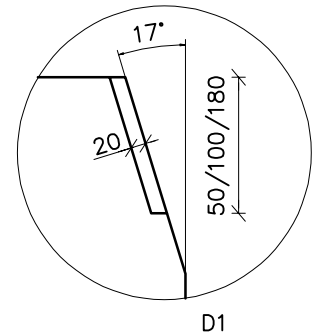

LB84/18

Vægt: 419 kg/m

LB84/22

Vægt: 473 kg/m

LB84/27

Vægt: 537 kg/m

LB84/32

Vægt: 598 kg/m

LB84/40

Vægt: 687 kg/m

CONSOLIS

SPÆNCOM

STANDARD

LB 84/18, 22, 27, 32, 40

Tværsnit og vægt

Tegn.dato:
10.01.23