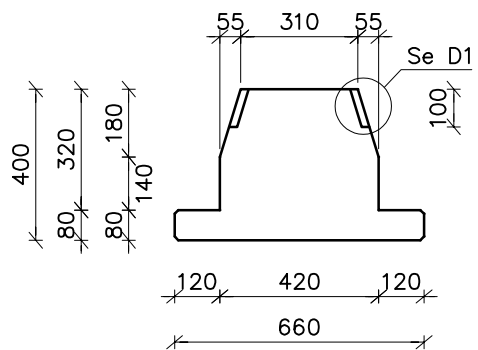

LB66/18

Vægt: 307 kg/m

LB66/22

Vægt: 344 kg/m

LB66/27

Vægt: 386 kg/m

LB66/32

Vægt: 425 kg/m

LB66/40

Vægt: 480 kg/m

pmc 05.01.23 Ki:11.47 EXT_2320-01.dwg

CONSOLIS

SPÆNCOM

STANDARD

LB 66/18, 22, 27, 32, 40

Tværsnit og vægt