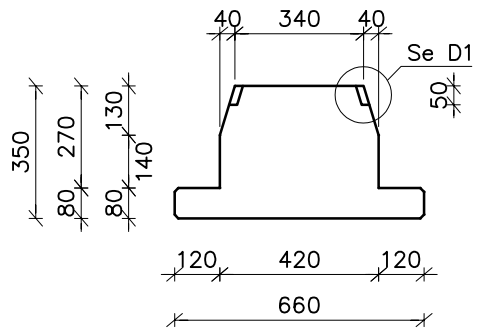

LB66/18

Vægt: 307 kg/m

LB66/22

Vægt: 344 kg/m

LB66/27

Vægt: 386 kg/m

LB66/32

Vægt: 425 kg/m

LB66/40

Vægt: 480 kg/m

pmc 05.01.23 Ki:11.47 EXT_2320-01.dwg

CONSOLIS

SPÆNCOM

STANDARD

LB 66/18, 22, 27, 32, 40

Tværsnit og vægt