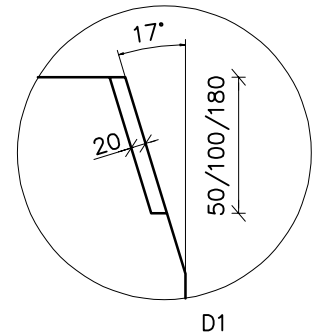

LB66/18

Vægt: 307 kg/m

LB66/22

Vægt: 344 kg/m

LB66/27

Vægt: 386 kg/m

LB66/32

Vægt: 425 kg/m

LB66/40

Vægt: 480 kg/m

pmc 05.01.23 Ki:11.47 EXT_2320-01.dwg

CONSOLIS

SPÆNCOM

STANDARD

LB 66/18, 22, 27, 32, 40

Tværsnit og vægt