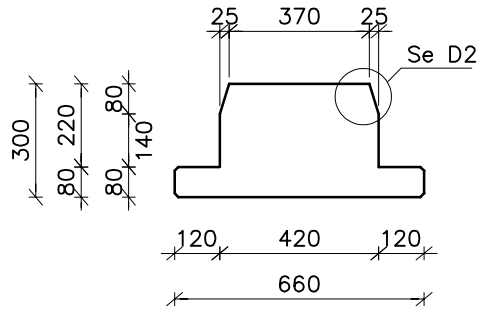

LB66/18

Vægt: 307 kg/m

LB66/22

Vægt: 344 kg/m

LB66/27

Vægt: 386 kg/m

LB66/32

Vægt: 425 kg/m

LB66/40

Vægt: 480 kg/m

pmc 05.01.23 Ki:11.47 EXT_2320-01.dwg

CONSOLIS

SPÆNCOM

STANDARD

LB 66/18, 22, 27, 32, 40

Tværsnit og vægt