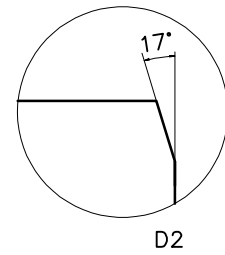

LB66/18

Vægt: 307 kg/m

LB66/22

Vægt: 344 kg/m

LB66/27

Vægt: 386 kg/m

LB66/32

Vægt: 425 kg/m

LB66/40

Vægt: 480 kg/m

pmc 05.01.23 Ki:11.47 EXT_2320-01.dwg

CONSOLIS

SPÆNCOM

STANDARD

LB 66/18, 22, 27, 32, 40

Tværsnit og vægt