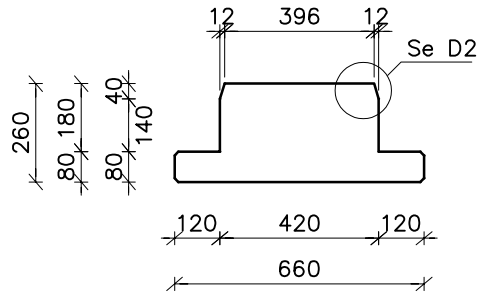

LB66/18

Vægt: 307 kg/m

LB66/22

Vægt: 344 kg/m

LB66/27

Vægt: 386 kg/m

LB66/32

Vægt: 425 kg/m

LB66/40

Vægt: 480 kg/m

pmc 05.01.23 Ki:11.47 EXT_2320-01.dwg

CONSOLIS

SPÆNCOM

STANDARD

LB 66/18, 22, 27, 32, 40

Tværsnit og vægt