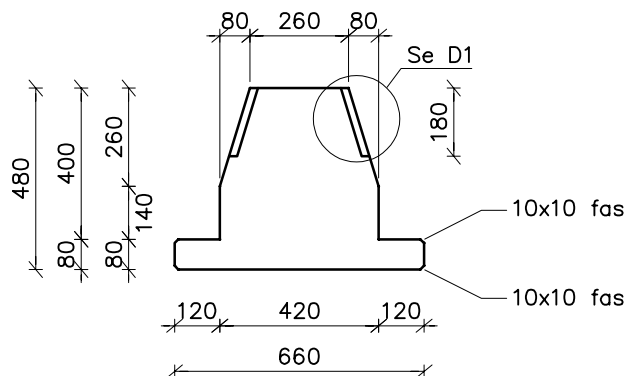

LB66/18

Vægt: 307 kg/m

LB66/22

Vægt: 344 kg/m

LB66/27

Vægt: 386 kg/m

LB66/32

Vægt: 425 kg/m

LB66/40

Vægt: 480 kg/m

pmc 05.01.23 Ki:11.47 EXT_2320-01.dwg

CONSOLIS

SPÆNCOM

STANDARD

LB 66/18, 22, 27, 32, 40

Tværsnit og vægt