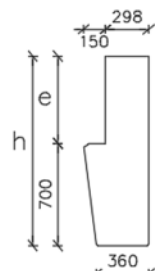

KBE h/e

KBE h/e

KBE h/e

KBE h/e

KBE - konsol med en højde på 200		
KB- Type	Højde h i mm	e i mm
38/18	380	180
42/22	420	220
47/27	470	270
52/32	520	320
50/30	500	300
60/40	600	400
70/50	700	500

KBE - konsol med en højde på 300		
KB- Type	Højde h i mm	e i mm
48/18	480	180
52/22	520	220
57/27	570	270
62/32	620	320
60/30	600	300
70/40	700	400
80/50	800	500

KBE - konsol med en højde på 400		
KB- Type	Højde h i mm	e i mm
58/18	580	180
62/22	620	220
67/27	670	270
72/32	720	320
70/30	700	300
80/40	800	400
90/50	900	500

KBE - konsol med en højde på 500		
KB- Type	Højde h i mm	e i mm
68/18	680	180
72/22	720	220
77/27	770	270
82/32	820	320
80/30	800	300
90/40	900	400
100/50	1000	500

KBE h/e

KBE h/e

KBE h/e

KBE - konsol med en højde på 600		
KB- Type	Højde h i mm	e i mm
78/18	780	180
82/22	820	220
87/27	870	270
92/32	920	320
90/30	900	300
100/40	1000	400
110/50	1100	500
120/60	1200	600

KBE - konsol med en højde på 700		
KB- Type	Højde h i mm	e i mm
88/18	880	180
92/22	920	220
97/27	970	270
102/32	1020	320
100/30	1000	300
110/40	1100	400
120/50	1200	500
130/60	1200	600

KBE - konsol med en højde på 800		
KB- Type	Højde h i mm	e i mm
98/18	980	180
102/22	1020	220
107/27	1070	270
112/32	1120	320
110/30	1100	300
120/40	1200	400
130/50	1300	500
140/60	1400	600