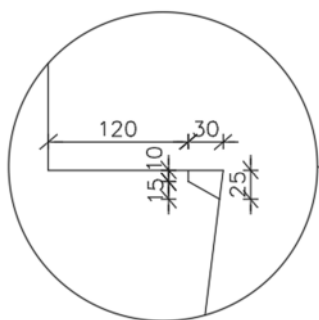

KBE h/e

KBE h/e

KBE h/e

KBE h/e

KBE - konsol med en højde på 200		
KB- Type	Højde h i mm	e i mm
38/18	380	180
42/22	420	220
47/27	470	270
52/32	520	320
50/30	500	300
60/40	600	400
70/50	700	500

KBE - konsol med en højde på 300		
KB- Type	Højde h i mm	e i mm
48/18	480	180
52/22	520	220
57/27	570	270
62/32	620	320
60/30	600	300
70/40	700	400
80/50	800	500

KBE - konsol med en højde på 400		
KB- Type	Højde h i mm	e i mm
58/18	580	180
62/22	620	220
67/27	670	270
72/32	720	320
70/30	700	300
80/40	800	400
90/50	900	500

KBE - konsol med en højde på 500		
KB- Type	Højde h i mm	e i mm
68/18	680	180
72/22	720	220
77/27	770	270
82/32	820	320
80/30	800	300
90/40	900	400
100/50	1000	500

KBE h/e

KBE h/e

KBE h/e

KBE - konsol med en højde på 600		
KB- Type	Højde h i mm	e i mm
78/18	780	180
82/22	820	220
87/27	870	270
92/32	920	320
90/30	900	300
100/40	1000	400
110/50	1100	500
120/60	1200	600

KBE - konsol med en højde på 700		
KB- Type	Højde h i mm	e i mm
88/18	880	180
92/22	920	220
97/27	970	270
102/32	1020	320
100/30	1000	300
110/40	1100	400
120/50	1200	500
130/60	1200	600

KBE - konsol med en højde på 800		
KB- Type	Højde h i mm	e i mm
98/18	980	180
102/22	1020	220
107/27	1070	270
112/32	1120	320
110/30	1100	300
120/40	1200	400
130/50	1300	500
140/60	1400	600