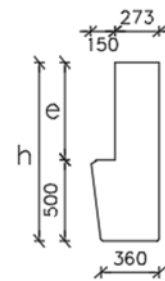

KBE h/e

KBE h/e

KBE h/e

KBE h/e

KBE - konsol med en højde på 200		
KB- Type	Højde h i mm	e i mm
38/18	380	180
42/22	420	220
47/27	470	270
52/32	520	320
50/30	500	300
60/40	600	400
70/50	700	500

KBE - konsol med en højde på 300		
KB- Type	Højde h i mm	e i mm
48/18	480	180
52/22	520	220
57/27	570	270
62/32	620	320
60/30	600	300
70/40	700	400
80/50	800	500

KBE - konsol med en højde på 400		
KB- Type	Højde h i mm	e i mm
58/18	580	180
62/22	620	220
67/27	670	270
72/32	720	320
70/30	700	300
80/40	800	400
90/50	900	500

KBE - konsol med en højde på 500		
KB- Type	Højde h i mm	e i mm
68/18	680	180
72/22	720	220
77/27	770	270
82/32	820	320
80/30	800	300
90/40	900	400
100/50	1000	500

KBE h/e

KBE h/e

KBE h/e

KBE - konsol med en højde på 600		
KB- Type	Højde h i mm	e i mm
78/18	780	180
82/22	820	220
87/27	870	270
92/32	920	320
90/30	900	300
100/40	1000	400
110/50	1100	500
120/60	1200	600

KBE - konsol med en højde på 700		
KB- Type	Højde h i mm	e i mm
88/18	880	180
92/22	920	220
97/27	970	270
102/32	1020	320
100/30	1000	300
110/40	1100	400
120/50	1200	500
130/60	1200	600

KBE - konsol med en højde på 800		
KB- Type	Højde h i mm	e i mm
98/18	980	180
102/22	1020	220
107/27	1070	270
112/32	1120	320
110/30	1100	300
120/40	1200	400
130/50	1300	500
140/60	1400	600