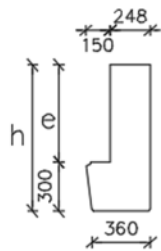

KBE h/e

KBE h/e

KBE h/e

KBE h/e

KBE - konsol med en højde på 200		
KB- Type	Højde h i mm	e i mm
38/18	380	180
42/22	420	220
47/27	470	270
52/32	520	320
50/30	500	300
60/40	600	400
70/50	700	500

KBE - konsol med en højde på 300		
KB- Type	Højde h i mm	e i mm
48/18	480	180
52/22	520	220
57/27	570	270
62/32	620	320
60/30	600	300
70/40	700	400
80/50	800	500

KBE - konsol med en højde på 400		
KB- Type	Højde h i mm	e i mm
58/18	580	180
62/22	620	220
67/27	670	270
72/32	720	320
70/30	700	300
80/40	800	400
90/50	900	500

KBE - konsol med en højde på 500		
KB- Type	Højde h i mm	e i mm
68/18	680	180
72/22	720	220
77/27	770	270
82/32	820	320
80/30	800	300
90/40	900	400
100/50	1000	500

KBE h/e

KBE h/e

KBE h/e

KBE - konsol med en højde på 600		
KB- Type	Højde h i mm	e i mm
78/18	780	180
82/22	820	220
87/27	870	270
92/32	920	320
90/30	900	300
100/40	1000	400
110/50	1100	500
120/60	1200	600

KBE - konsol med en højde på 700		
KB- Type	Højde h i mm	e i mm
88/18	880	180
92/22	920	220
97/27	970	270
102/32	1020	320
100/30	1000	300
110/40	1100	400
120/50	1200	500
130/60	1200	600

KBE - konsol med en højde på 800		
KB- Type	Højde h i mm	e i mm
98/18	980	180
102/22	1020	220
107/27	1070	270
112/32	1120	320
110/30	1100	300
120/40	1200	400
130/50	1300	500
140/60	1400	600