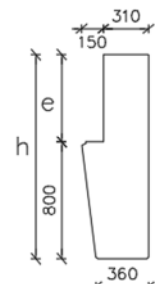

KBE h/e

KBE h/e

KBE h/e

KBE h/e

KBE - konsol med en højde på 200		
KB- Type	Højde h i mm	e i mm
38/18	380	180
42/22	420	220
47/27	470	270
52/32	520	320
50/30	500	300
60/40	600	400
70/50	700	500

KBE - konsol med en højde på 300		
KB- Type	Højde h i mm	e i mm
48/18	480	180
52/22	520	220
57/27	570	270
62/32	620	320
60/30	600	300
70/40	700	400
80/50	800	500

KBE - konsol med en højde på 400		
KB- Type	Højde h i mm	e i mm
58/18	580	180
62/22	620	220
67/27	670	270
72/32	720	320
70/30	700	300
80/40	800	400
90/50	900	500

KBE - konsol med en højde på 500		
KB- Type	Højde h i mm	e i mm
68/18	680	180
72/22	720	220
77/27	770	270
82/32	820	320
80/30	800	300
90/40	900	400
100/50	1000	500

KBE h/e

KBE h/e

KBE h/e

KBE - konsol med en højde på 600		
KB- Type	Højde h i mm	e i mm
78/18	780	180
82/22	820	220
87/27	870	270
92/32	920	320
90/30	900	300
100/40	1000	400
110/50	1100	500
120/60	1200	600

KBE - konsol med en højde på 700		
KB- Type	Højde h i mm	e i mm
88/18	880	180
92/22	920	220
97/27	970	270
102/32	1020	320
100/30	1000	300
110/40	1100	400
120/50	1200	500
130/60	1200	600

KBE - konsol med en højde på 800		
KB- Type	Højde h i mm	e i mm
98/18	980	180
102/22	1020	220
107/27	1070	270
112/32	1120	320
110/30	1100	300
120/40	1200	400
130/50	1300	500
140/60	1400	600