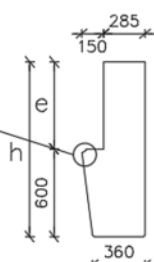

KBE h/e

KBE h/e

KBE h/e

KBE h/e

KBE - konsol med en højde på 200		
KB- Type	Højde h i mm	e i mm
38/18	380	180
42/22	420	220
47/27	470	270
52/32	520	320
50/30	500	300
60/40	600	400
70/50	700	500

KBE - konsol med en højde på 300		
KB- Type	Højde h i mm	e i mm
48/18	480	180
52/22	520	220
57/27	570	270
62/32	620	320
60/30	600	300
70/40	700	400
80/50	800	500

KBE - konsol med en højde på 400		
KB- Type	Højde h i mm	e i mm
58/18	580	180
62/22	620	220
67/27	670	270
72/32	720	320
70/30	700	300
80/40	800	400
90/50	900	500

KBE - konsol med en højde på 500		
KB- Type	Højde h i mm	e i mm
68/18	680	180
72/22	720	220
77/27	770	270
82/32	820	320
80/30	800	300
90/40	900	400
100/50	1000	500

KBE h/e

KBE h/e

KBE h/e

KBE - konsol med en højde på 600		
KB- Type	Højde h i mm	e i mm
78/18	780	180
82/22	820	220
87/27	870	270
92/32	920	320
90/30	900	300
100/40	1000	400
110/50	1100	500
120/60	1200	600

KBE - konsol med en højde på 700		
KB- Type	Højde h i mm	e i mm
88/18	880	180
92/22	920	220
97/27	970	270
102/32	1020	320
100/30	1000	300
110/40	1100	400
120/50	1200	500
130/60	1200	600

KBE - konsol med en højde på 800		
KB- Type	Højde h i mm	e i mm
98/18	980	180
102/22	1020	220
107/27	1070	270
112/32	1120	320
110/30	1100	300
120/40	1200	400
130/50	1300	500
140/60	1400	600