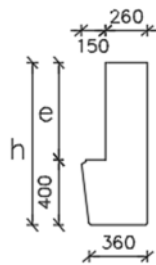

KBE h/e

KBE h/e

KBE h/e

KBE h/e

KBE - konsol med en højde på 200		
KB- Type	Højde h i mm	e i mm
38/18	380	180
42/22	420	220
47/27	470	270
52/32	520	320
50/30	500	300
60/40	600	400
70/50	700	500

KBE - konsol med en højde på 300		
KB- Type	Højde h i mm	e i mm
48/18	480	180
52/22	520	220
57/27	570	270
62/32	620	320
60/30	600	300
70/40	700	400
80/50	800	500

KBE - konsol med en højde på 400		
KB- Type	Højde h i mm	e i mm
58/18	580	180
62/22	620	220
67/27	670	270
72/32	720	320
70/30	700	300
80/40	800	400
90/50	900	500

KBE - konsol med en højde på 500		
KB- Type	Højde h i mm	e i mm
68/18	680	180
72/22	720	220
77/27	770	270
82/32	820	320
80/30	800	300
90/40	900	400
100/50	1000	500

KBE h/e

KBE h/e

KBE h/e

KBE - konsol med en højde på 600		
KB- Type	Højde h i mm	e i mm
78/18	780	180
82/22	820	220
87/27	870	270
92/32	920	320
90/30	900	300
100/40	1000	400
110/50	1100	500
120/60	1200	600

KBE - konsol med en højde på 700		
KB- Type	Højde h i mm	e i mm
88/18	880	180
92/22	920	220
97/27	970	270
102/32	1020	320
100/30	1000	300
110/40	1100	400
120/50	1200	500
130/60	1200	600

KBE - konsol med en højde på 800		
KB- Type	Højde h i mm	e i mm
98/18	980	180
102/22	1020	220
107/27	1070	270
112/32	1120	320
110/30	1100	300
120/40	1200	400
130/50	1300	500
140/60	1400	600