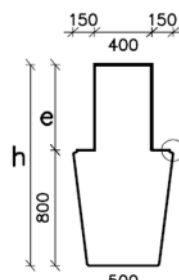

KB h/e

KB h/e

KB h/e

KB h/e

KB - konsol med en højde på 200		
KB- Type	Højde h i mm	e i mm
38/18	380	180
42/22	420	220
47/27	470	270
52/32	520	320
50/30	500	300
60/40	600	400
70/50	700	500

KB - konsol med en højde på 300		
KB- Type	Højde h i mm	e i mm
48/18	480	180
52/22	520	220
57/27	570	270
62/32	620	320
60/30	600	300
70/40	700	400
80/50	800	500

KB - konsol med en højde på 400		
KB- Type	Højde h i mm	e i mm
58/18	580	180
62/22	620	220
67/27	670	270
72/32	720	320
70/30	700	300
80/40	800	400
90/50	900	500

KB - konsol med en højde på 500		
KB- Type	Højde h i mm	e i mm
68/18	680	180
72/22	720	220
77/27	770	270
82/32	820	320
80/30	800	300
90/40	900	400
100/50	1000	500

KB h/e

KB h/e

KB h/e

KB - konsol med en højde på 600		
KB- Type	Højde h i mm	e i mm
78/18	780	180
82/22	820	220
87/27	870	270
92/32	920	320
90/30	900	300
100/40	1000	400
110/50	1100	500
120/60	1200	600

KB - konsol med en højde på 700		
KB- Type	Højde h i mm	e i mm
88/18	880	180
92/22	920	220
97/27	970	270
102/32	1020	320
100/30	1000	300
110/40	1100	400
120/50	1200	500
130/60	1200	600

KB - konsol med en højde på 800		
KB- Type	Højde h i mm	e i mm
98/18	980	180
102/22	1020	220
107/27	1070	270
112/32	1120	320
110/30	1100	300
120/40	1200	400
130/50	1300	500
140/60	1400	600

	KB Tværsnit						EXT
							2220
STANDARD	Tegn. Dato: 28.11.05	Tegn. HJE	Godk. LAR	Rev. dato D 01.12.22	Tegn. pmc	Godk. FP	3