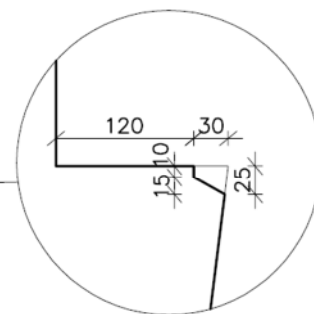

KB h/e

KB h/e

KB h/e

KB h/e

KB - konsol med en højde på 200		
KB- Type	Højde h i mm	e i mm
38/18	380	180
42/22	420	220
47/27	470	270
52/32	520	320
50/30	500	300
60/40	600	400
70/50	700	500

KB - konsol med en højde på 300		
KB- Type	Højde h i mm	e i mm
48/18	480	180
52/22	520	220
57/27	570	270
62/32	620	320
60/30	600	300
70/40	700	400
80/50	800	500

KB - konsol med en højde på 400		
KB- Type	Højde h i mm	e i mm
58/18	580	180
62/22	620	220
67/27	670	270
72/32	720	320
70/30	700	300
80/40	800	400
90/50	900	500

KB - konsol med en højde på 500		
KB- Type	Højde h i mm	e i mm
68/18	680	180
72/22	720	220
77/27	770	270
82/32	820	320
80/30	800	300
90/40	900	400
100/50	1000	500

KB h/e

KB h/e

KB h/e

KB - konsol med en højde på 600		
KB- Type	Højde h i mm	e i mm
78/18	780	180
82/22	820	220
87/27	870	270
92/32	920	320
90/30	900	300
100/40	1000	400
110/50	1100	500
120/60	1200	600

KB - konsol med en højde på 700		
KB- Type	Højde h i mm	e i mm
88/18	880	180
92/22	920	220
97/27	970	270
102/32	1020	320
100/30	1000	300
110/40	1100	400
120/50	1200	500
130/60	1200	600

KB - konsol med en højde på 800		
KB- Type	Højde h i mm	e i mm
98/18	980	180
102/22	1020	220
107/27	1070	270
112/32	1120	320
110/30	1100	300
120/40	1200	400
130/50	1300	500
140/60	1400	600

	KB Tværsnit						EXT
							2220
STANDARD	Tegn. Dato: 28.11.05	Tegn. HJE	Godk. LAR	Rev. dato D 01.12.22	Tegn. pmc	Godk. FP	3