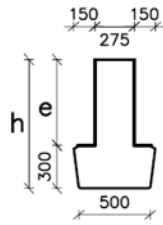

KB h/e

KB h/e

KB h/e

KB h/e

KB - konsol med en højde på 200		
KB- Type	Højde h i mm	e i mm
38/18	380	180
42/22	420	220
47/27	470	270
52/32	520	320
50/30	500	300
60/40	600	400
70/50	700	500

KB - konsol med en højde på 300		
KB- Type	Højde h i mm	e i mm
48/18	480	180
52/22	520	220
57/27	570	270
62/32	620	320
60/30	600	300
70/40	700	400
80/50	800	500

KB - konsol med en højde på 400		
KB- Type	Højde h i mm	e i mm
58/18	580	180
62/22	620	220
67/27	670	270
72/32	720	320
70/30	700	300
80/40	800	400
90/50	900	500

KB - konsol med en højde på 500		
KB- Type	Højde h i mm	e i mm
68/18	680	180
72/22	720	220
77/27	770	270
82/32	820	320
80/30	800	300
90/40	900	400
100/50	1000	500

KB h/e

KB h/e

KB h/e

KB - konsol med en højde på 600		
KB- Type	Højde h i mm	e i mm
78/18	780	180
82/22	820	220
87/27	870	270
92/32	920	320
90/30	900	300
100/40	1000	400
110/50	1100	500
120/60	1200	600

KB - konsol med en højde på 700		
KB- Type	Højde h i mm	e i mm
88/18	880	180
92/22	920	220
97/27	970	270
102/32	1020	320
100/30	1000	300
110/40	1100	400
120/50	1200	500
130/60	1200	600

KB - konsol med en højde på 800		
KB- Type	Højde h i mm	e i mm
98/18	980	180
102/22	1020	220
107/27	1070	270
112/32	1120	320
110/30	1100	300
120/40	1200	400
130/50	1300	500
140/60	1400	600

	KB Tværsnit						EXT
							2220
STANDARD	Tegn. Dato: 28.11.05	Tegn. HJE	Godk. LAR	Rev. dato D 01.12.22	Tegn. pmc	Godk. FP	3