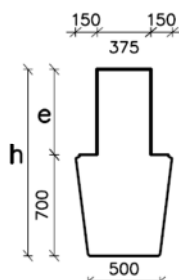

KB h/e

KB h/e

KB h/e

KB h/e

KB - konsol med en højde på 200		
KB- Type	Højde h i mm	e i mm
38/18	380	180
42/22	420	220
47/27	470	270
52/32	520	320
50/30	500	300
60/40	600	400
70/50	700	500

KB - konsol med en højde på 300		
KB- Type	Højde h i mm	e i mm
48/18	480	180
52/22	520	220
57/27	570	270
62/32	620	320
60/30	600	300
70/40	700	400
80/50	800	500

KB - konsol med en højde på 400		
KB- Type	Højde h i mm	e i mm
58/18	580	180
62/22	620	220
67/27	670	270
72/32	720	320
70/30	700	300
80/40	800	400
90/50	900	500

KB - konsol med en højde på 500		
KB- Type	Højde h i mm	e i mm
68/18	680	180
72/22	720	220
77/27	770	270
82/32	820	320
80/30	800	300
90/40	900	400
100/50	1000	500

KB h/e

KB h/e

KB h/e

KB - konsol med en højde på 600		
KB- Type	Højde h i mm	e i mm
78/18	780	180
82/22	820	220
87/27	870	270
92/32	920	320
90/30	900	300
100/40	1000	400
110/50	1100	500
120/60	1200	600

KB - konsol med en højde på 700		
KB- Type	Højde h i mm	e i mm
88/18	880	180
92/22	920	220
97/27	970	270
102/32	1020	320
100/30	1000	300
110/40	1100	400
120/50	1200	500
130/60	1200	600

KB - konsol med en højde på 800		
KB- Type	Højde h i mm	e i mm
98/18	980	180
102/22	1020	220
107/27	1070	270
112/32	1120	320
110/30	1100	300
120/40	1200	400
130/50	1300	500
140/60	1400	600

	KB Tværsnit						EXT
							2220
STANDARD	Tegn. Dato: 28.11.05	Tegn. HJE	Godk. LAR	Rev. dato D 01.12.22	Tegn. pmc	Godk. FP	3