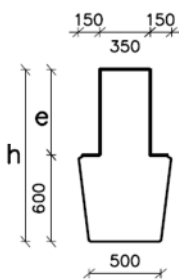

KB h/e

KB h/e

KB h/e

KB h/e

KB - konsol med en højde på 200		
KB- Type	Højde h i mm	e i mm
38/18	380	180
42/22	420	220
47/27	470	270
52/32	520	320
50/30	500	300
60/40	600	400
70/50	700	500

KB - konsol med en højde på 300		
KB- Type	Højde h i mm	e i mm
48/18	480	180
52/22	520	220
57/27	570	270
62/32	620	320
60/30	600	300
70/40	700	400
80/50	800	500

KB - konsol med en højde på 400		
KB- Type	Højde h i mm	e i mm
58/18	580	180
62/22	620	220
67/27	670	270
72/32	720	320
70/30	700	300
80/40	800	400
90/50	900	500

KB - konsol med en højde på 500		
KB- Type	Højde h i mm	e i mm
68/18	680	180
72/22	720	220
77/27	770	270
82/32	820	320
80/30	800	300
90/40	900	400
100/50	1000	500

KB h/e

KB h/e

KB h/e

KB - konsol med en højde på 600		
KB- Type	Højde h i mm	e i mm
78/18	780	180
82/22	820	220
87/27	870	270
92/32	920	320
90/30	900	300
100/40	1000	400
110/50	1100	500
120/60	1200	600

KB - konsol med en højde på 700		
KB- Type	Højde h i mm	e i mm
88/18	880	180
92/22	920	220
97/27	970	270
102/32	1020	320
100/30	1000	300
110/40	1100	400
120/50	1200	500
130/60	1200	600

KB - konsol med en højde på 800		
KB- Type	Højde h i mm	e i mm
98/18	980	180
102/22	1020	220
107/27	1070	270
112/32	1120	320
110/30	1100	300
120/40	1200	400
130/50	1300	500
140/60	1400	600

	KB Tværsnit						EXT
							2220
STANDARD	Tegn. Dato: 28.11.05	Tegn. HJE	Godk. LAR	Rev. dato D 01.12.22	Tegn. pmc	Godk. FP	3