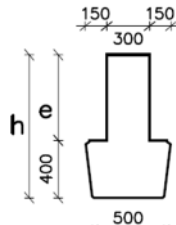

KB h/e

KB h/e

KB h/e

KB h/e

KB - konsol med en højde på 200		
KB- Type	Højde h i mm	e i mm
38/18	380	180
42/22	420	220
47/27	470	270
52/32	520	320
50/30	500	300
60/40	600	400
70/50	700	500

KB - konsol med en højde på 300		
KB- Type	Højde h i mm	e i mm
48/18	480	180
52/22	520	220
57/27	570	270
62/32	620	320
60/30	600	300
70/40	700	400
80/50	800	500

KB - konsol med en højde på 400		
KB- Type	Højde h i mm	e i mm
58/18	580	180
62/22	620	220
67/27	670	270
72/32	720	320
70/30	700	300
80/40	800	400
90/50	900	500

KB - konsol med en højde på 500		
KB- Type	Højde h i mm	e i mm
68/18	680	180
72/22	720	220
77/27	770	270
82/32	820	320
80/30	800	300
90/40	900	400
100/50	1000	500

KB h/e

KB h/e

KB h/e

KB - konsol med en højde på 600		
KB- Type	Højde h i mm	e i mm
78/18	780	180
82/22	820	220
87/27	870	270
92/32	920	320
90/30	900	300
100/40	1000	400
110/50	1100	500
120/60	1200	600

KB - konsol med en højde på 700		
KB- Type	Højde h i mm	e i mm
88/18	880	180
92/22	920	220
97/27	970	270
102/32	1020	320
100/30	1000	300
110/40	1100	400
120/50	1200	500
130/60	1200	600

KB - konsol med en højde på 800		
KB- Type	Højde h i mm	e i mm
98/18	980	180
102/22	1020	220
107/27	1070	270
112/32	1120	320
110/30	1100	300
120/40	1200	400
130/50	1300	500
140/60	1400	600

	KB Tværsnit						EXT
							2220
STANDARD	Tegn. Dato: 28.11.05	Tegn. HJE	Godk. LAR	Rev. dato D 01.12.22	Tegn. pmc	Godk. FP	3