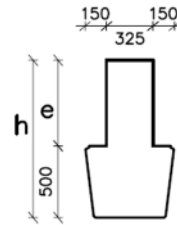

KB h/e

KB h/e

KB h/e

KB h/e

KB - konsol med en højde på 200		
KB- Type	Højde h i mm	e i mm
38/18	380	180
42/22	420	220
47/27	470	270
52/32	520	320
50/30	500	300
60/40	600	400
70/50	700	500

KB - konsol med en højde på 300		
KB- Type	Højde h i mm	e i mm
48/18	480	180
52/22	520	220
57/27	570	270
62/32	620	320
60/30	600	300
70/40	700	400
80/50	800	500

KB - konsol med en højde på 400		
KB- Type	Højde h i mm	e i mm
58/18	580	180
62/22	620	220
67/27	670	270
72/32	720	320
70/30	700	300
80/40	800	400
90/50	900	500

KB - konsol med en højde på 500		
KB- Type	Højde h i mm	e i mm
68/18	680	180
72/22	720	220
77/27	770	270
82/32	820	320
80/30	800	300
90/40	900	400
100/50	1000	500

KB h/e

KB h/e

KB h/e

KB - konsol med en højde på 600		
KB- Type	Højde h i mm	e i mm
78/18	780	180
82/22	820	220
87/27	870	270
92/32	920	320
90/30	900	300
100/40	1000	400
110/50	1100	500
120/60	1200	600

KB - konsol med en højde på 700		
KB- Type	Højde h i mm	e i mm
88/18	880	180
92/22	920	220
97/27	970	270
102/32	1020	320
100/30	1000	300
110/40	1100	400
120/50	1200	500
130/60	1200	600

KB - konsol med en højde på 800		
KB- Type	Højde h i mm	e i mm
98/18	980	180
102/22	1020	220
107/27	1070	270
112/32	1120	320
110/30	1100	300
120/40	1200	400
130/50	1300	500
140/60	1400	600

	KB Tværsnit						EXT
							2220
STANDARD	Tegn. Dato: 28.11.05	Tegn. HJE	Godk. LAR	Rev. dato D 01.12.22	Tegn. pmc	Godk. FP	3