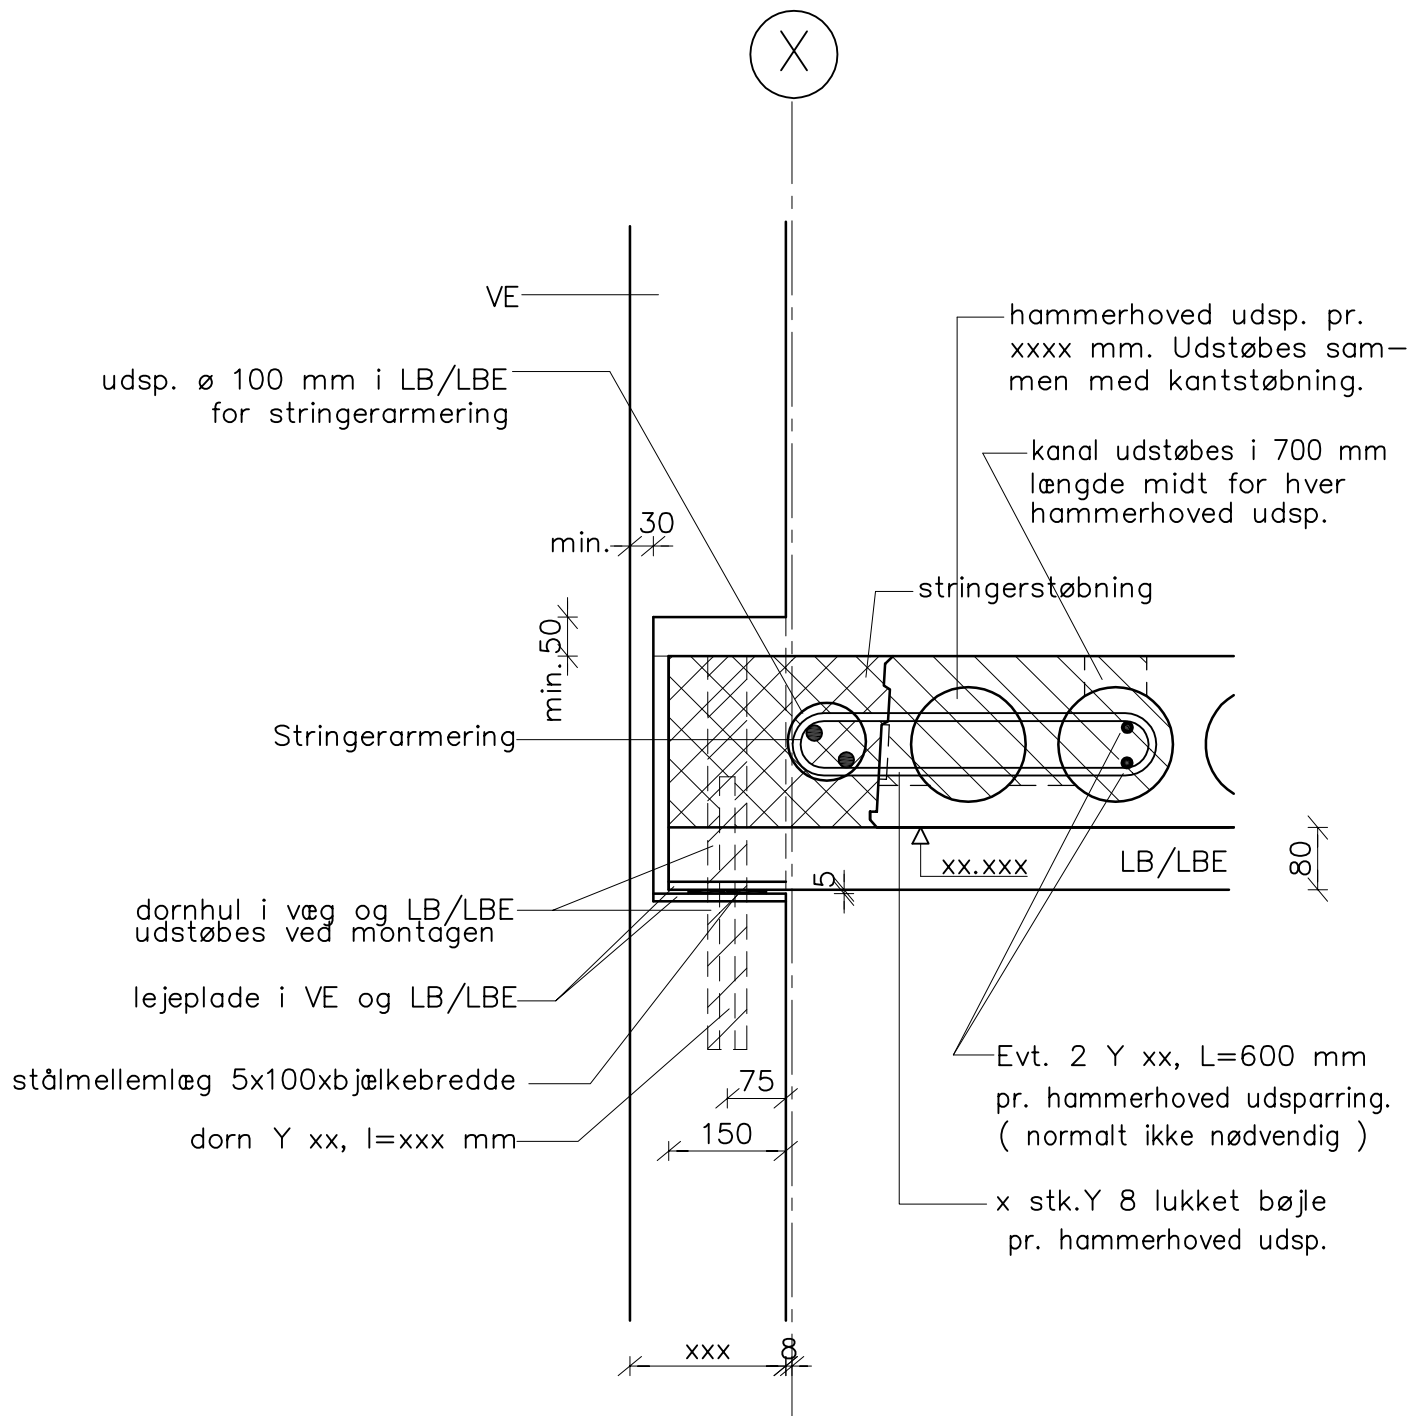

cns31nie 24.03.21 Kl:15.58 D3-739.dwg

Samling mellem VE/LBE-LB (etagekryds)

Note:  
 Lejeplader i VE kan evt. udelades ved anvendelse af blødt mellemlæg.

<b>CONSOLIS</b> <b>SPÆNCOM</b>	Akacievej 1 2640 Hedehusene Telefon: 8888 8200	Kt. bg	Pl.	
		Ki.	Ok.	
Dato 01.11.14 Rev.	Udg.	Sag <b>Samlingsdetalje</b> <b>LB-LBE/VE (etagekryds)</b>		Sag nr. Tegn. nr. <b>D3.739</b>