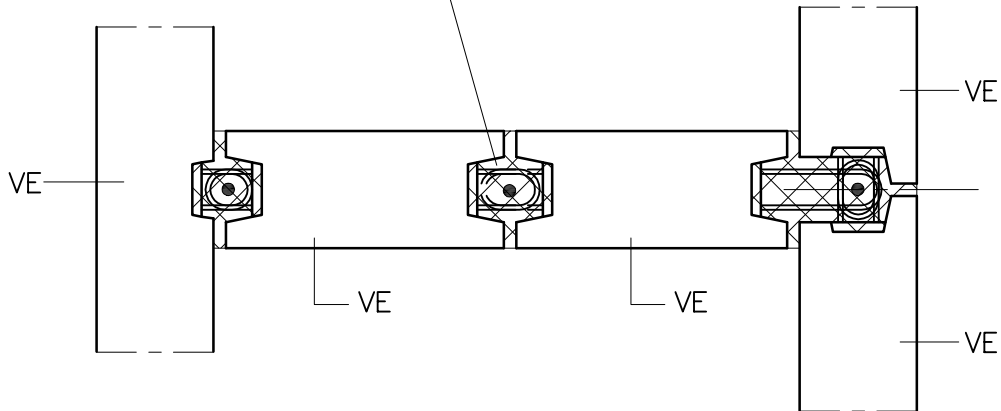

Iodrette sammenstøbninger mellem vægge

Sammenstøbte vægge (ikke affasede kanter)

Iodrette sammenstøbninger mellem vægge

Sammenstøbte vægge (affasede kanter)

cns31nie 24.03.21 Kl: 16.13 D5-101.dwg

CONSOLIS
SPÆNCOM

Akacievej 1
2640 Hedehusene
Telefon: 8888 8200

Kt.
bg
Ki.

Pl.
Ok.

Dato 01.11.14
Rev. Udg.

Sag

Standardsamling

VE/VE (sammenstøbte vægge)

Sag nr.

Tegn. nr.

D5.101