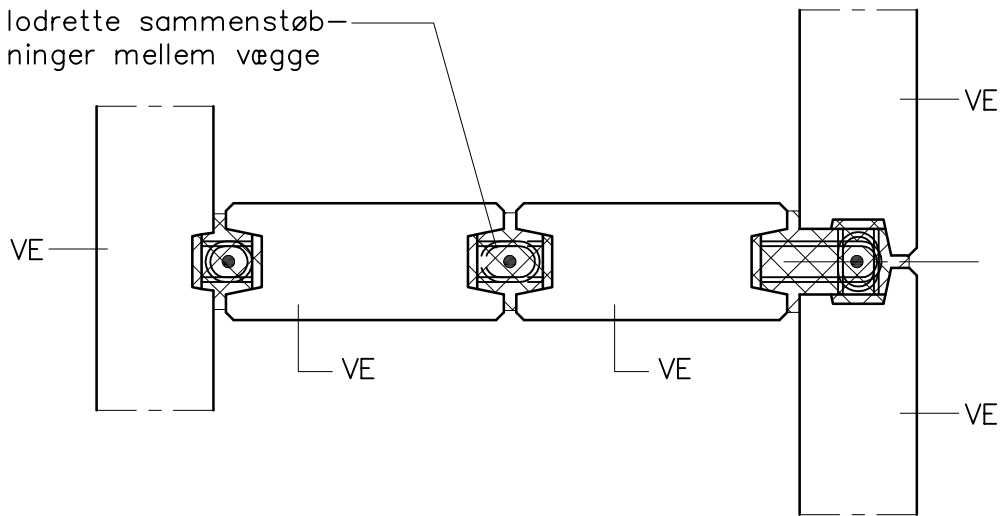

Iodrette sammenstøbninger mellem vægge

Sammenstøbte vægge (ikke affasede kanter)

Iodrette sammenstøbninger mellem vægge

Sammenstøbte vægge (affasede kanter)

cns31nie 24.03.21 Kl: 16.13 D5-101.dwg

CONSOLIS
SPÆNCOM

Akacievej 1
2640 Hedehusene
Telefon: 8888 8200

Kt.
bg
Ki.

Pl.
Ok.

Dato 01.11.14
Rev. Udg.

Sag

Standardsamling

VE/VE (sammenstøbte vægge)

Sag nr.

Tegn. nr.

D5.101