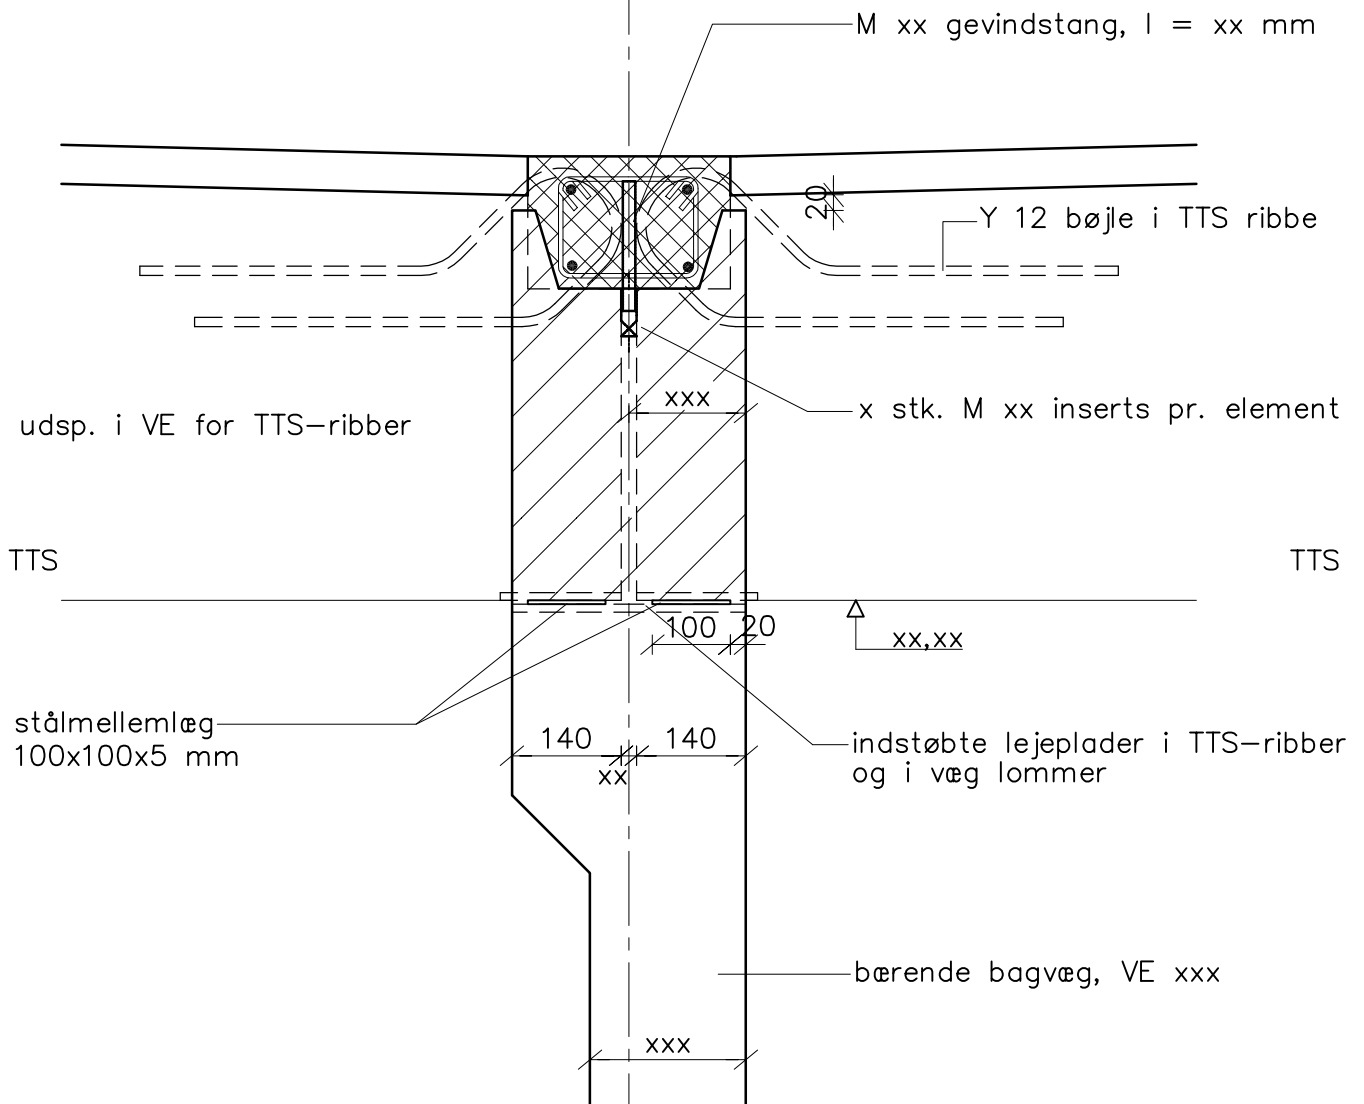

armering i støbt stringer

Samling mellem TTS/TTS på bærende skillevæg og med støbt stringer.

bg_13.11.14_KI:11.46_D1-503.dwg

CONSOLIS
SPÆNCOM

Telefon: 8888 8200
Telefax: 2817 8202

Dato 01.11.2014
Rev. _____ Udg. _____
Init. bg/

Sag **Standardsamling**
TTS-TTS/VE støbt stringer

Sag nr. _____
Tegn. nr. **D1.503**