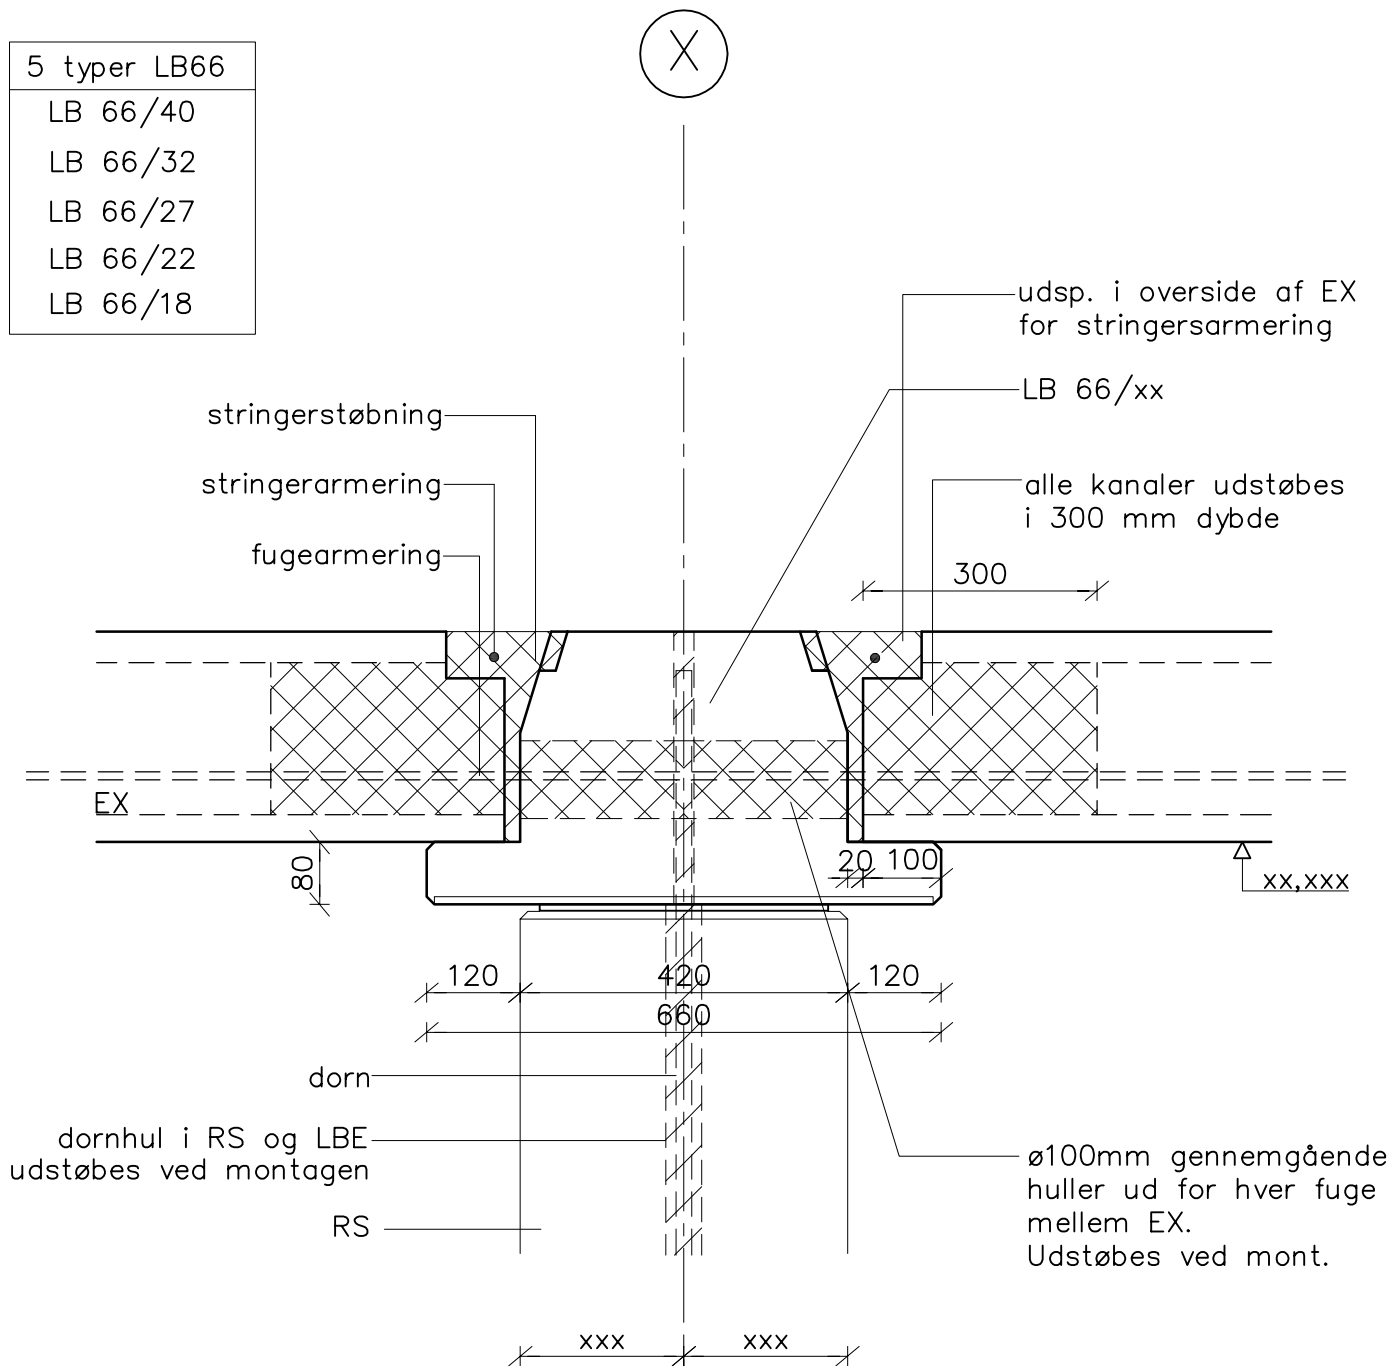

5 typer LB66

- LB 66/40
- LB 66/32
- LB 66/27
- LB 66/22
- LB 66/18

Samlingsdetalje  
LB66 / RS / EX

NOTE:

Der tages hensyn til vridningspåvirkning af LB-bjælken.  
Endvidere skal LB-bjælken sikres mod kæntring under montagen – se leverandørvejledning.

**Samlingsdetalje**  
LB66 / RS / EX

Sag nr.

Tegn. nr. **D3.732**