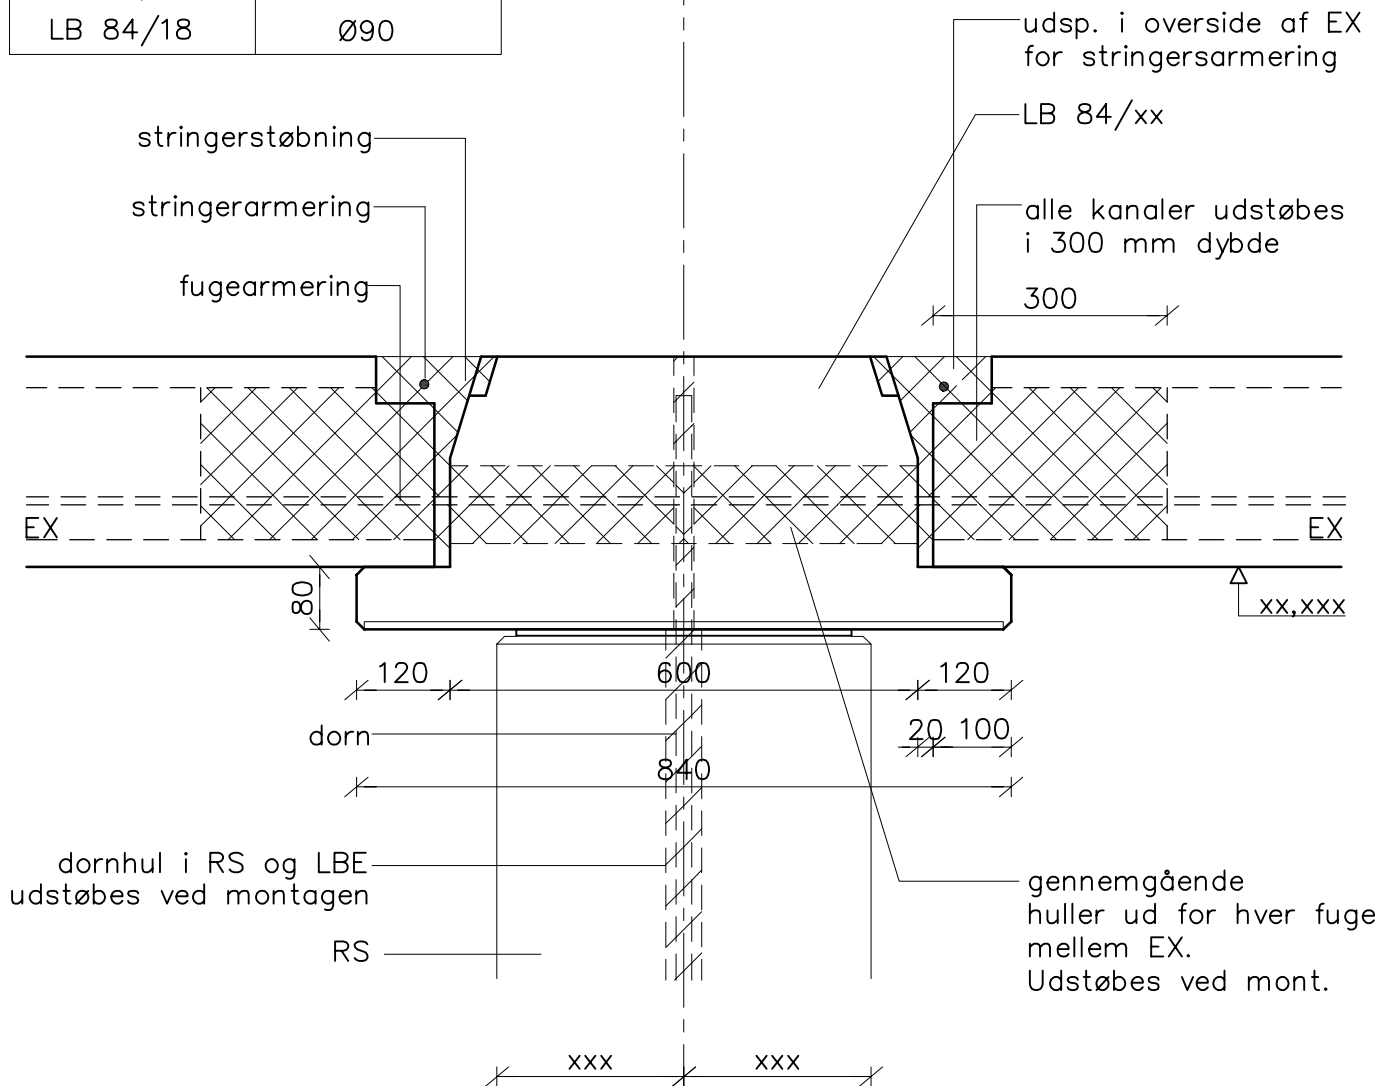

5 typer LB84	Fugearm. hul
LB 84/40	Ø110
LB 84/32	Ø110
LB 84/27	Ø110
LB 84/22	Ø110
LB 84/18	Ø90

### Samling mellem RS/LB84/EX

**NOTE:**

Der tages hensyn til vridningspåvirkning af LB-bjælken.  
 Endvidere skal LB-bjælken sikres mod kæntring under montagen – se leverandørvejledning.

cnsvi.jep 18.03.26 Kl: 15.01 D3-730.dwg