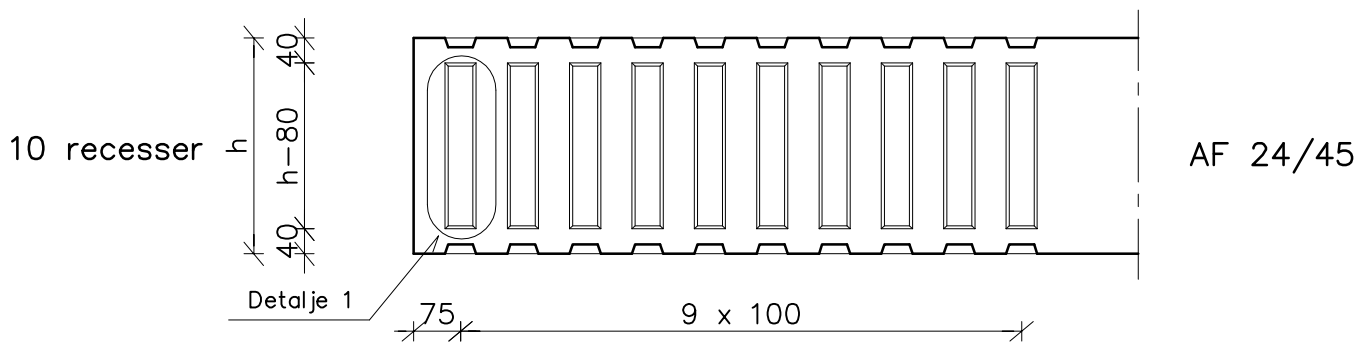

bg\_14.11.14\_Kl:11.30\_D3-505.dwg

Recesser i søjler for A-fundamenter – ikke målrigtig

**CONSOLIS**

**SPÆNCOM**

Telefon: 8888 8200  
Telefax: 2817 8202

ISO 9001  
CERTIFICERET

Dato 01.11.2014  
Rev. Udg.  
Init. bg/

Sag **Standardsamling**  
Recesser i søjler for AF-fund.

Sag nr.  
Tegn. nr. **D3.505**