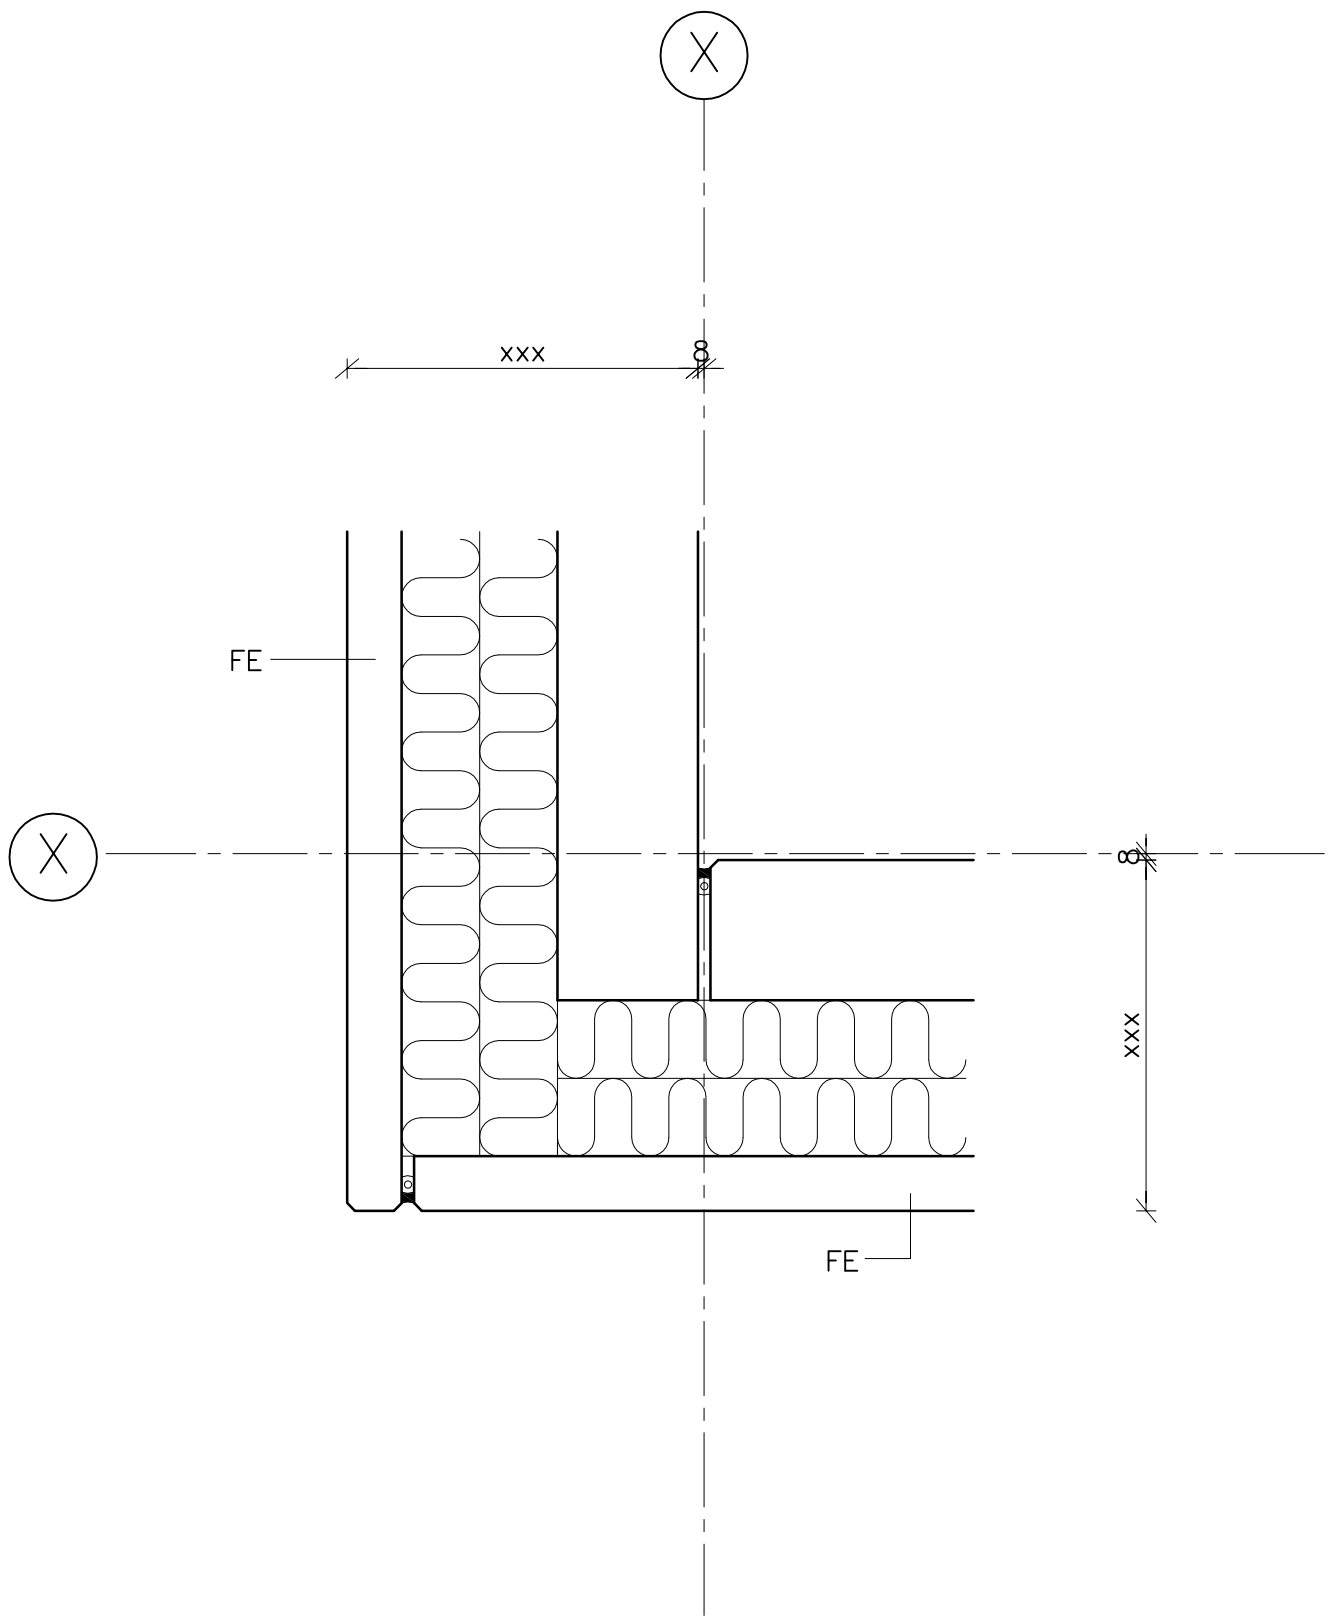

bg_20.01.15 Kl:09.05 D4-300.dwg

Samling mellem FE / FE (integreret hjørne)

CONSOLIS
SPÆNCOM

Telefon: 8888 8200
Telefax: 2817 8202

ISO 9001
CERTIFICERET

Dato 01.11.2014

Rev. Udg.

Init. bg/

Sag

Standardsamling

FE/FE-hjørne

Sag nr.

Tegn. nr. **D4.300**