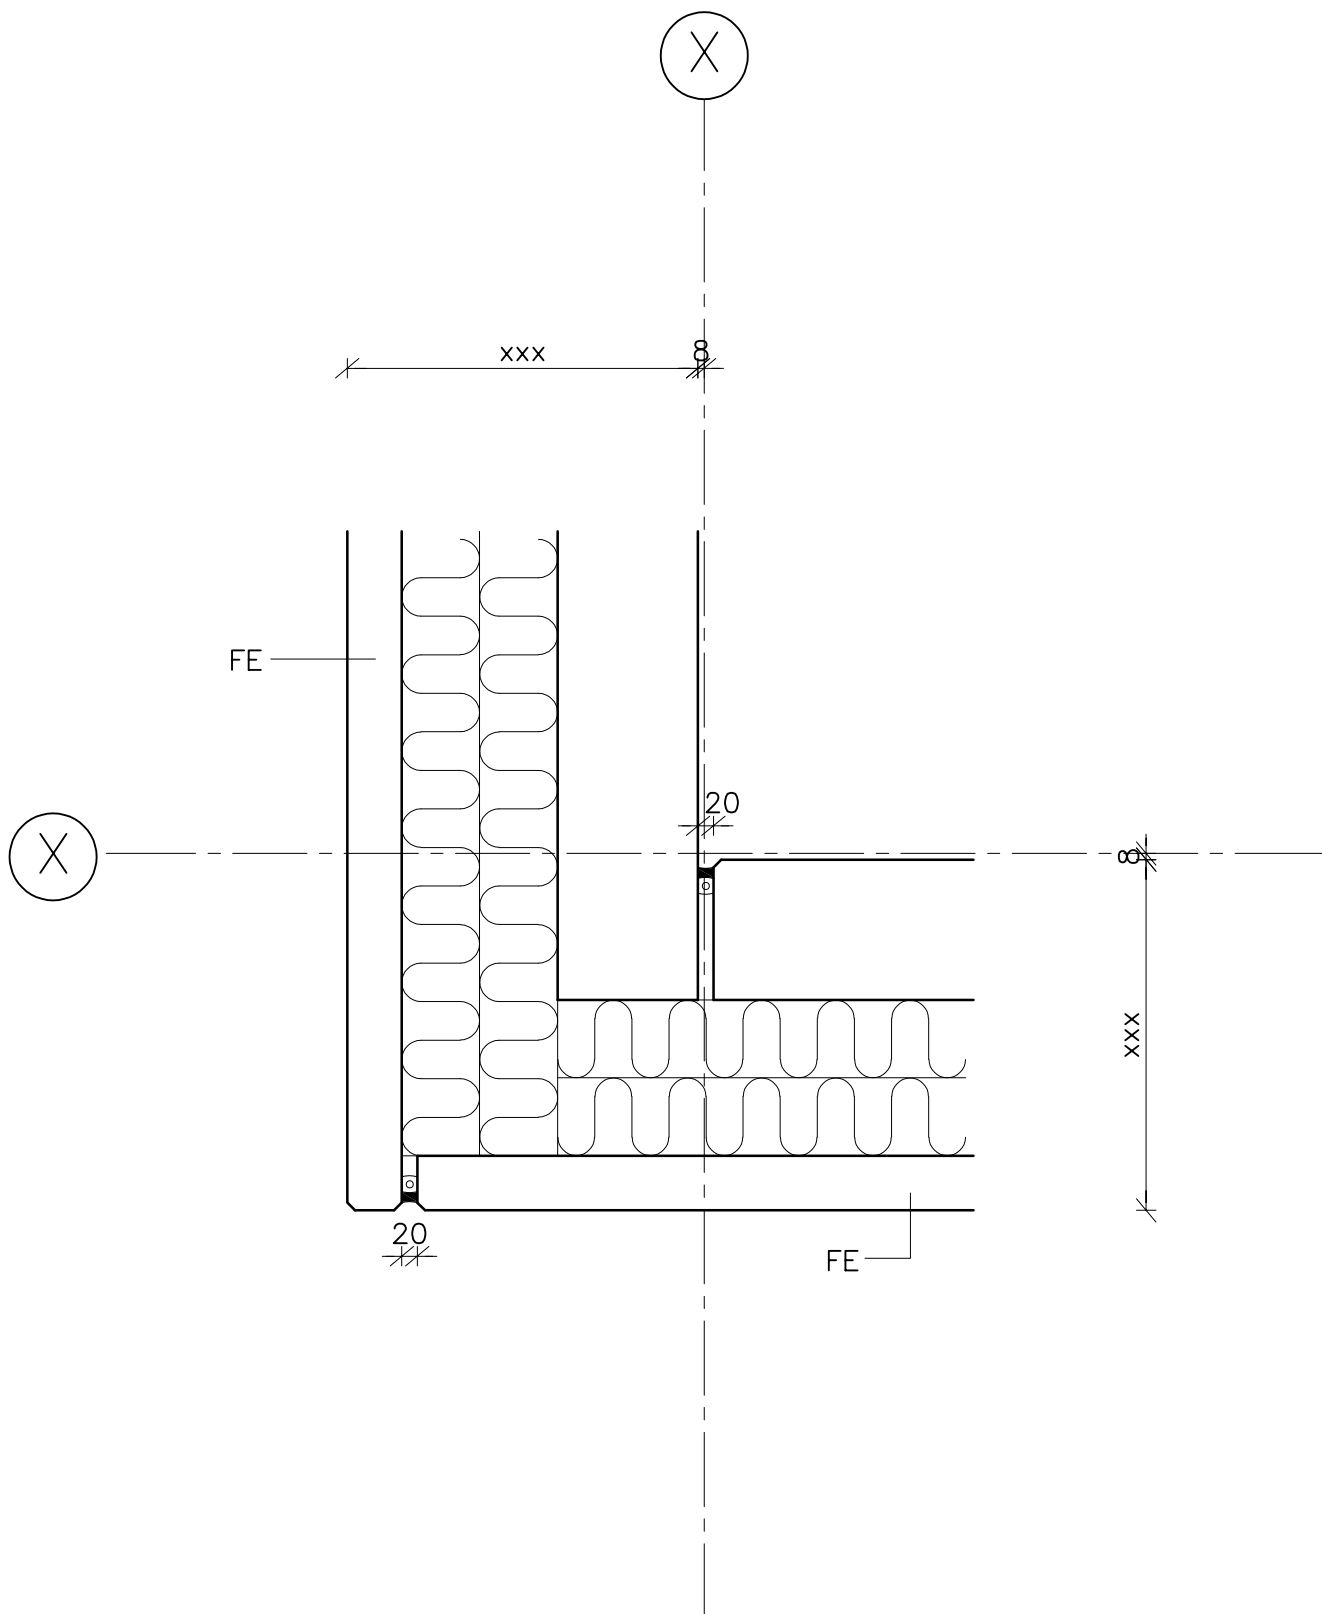

cnsvijep 22.05.23 Kl: 13.53 D4-300.dwg

Samling mellem FE / FE (integreret hjørne)

CONSOLIS
SPÆNCOM

Akacievej 1
2640 Hedehusene
Telefon: 8888 8200

Kt.
vje
Ki.

Pl.
Ok.

Dato 08.05.23
Rev.

Udg.

Sag

Standardsamling
FE/FE-hjørne

Sag nr.

Tegn. nr. **D4.300**