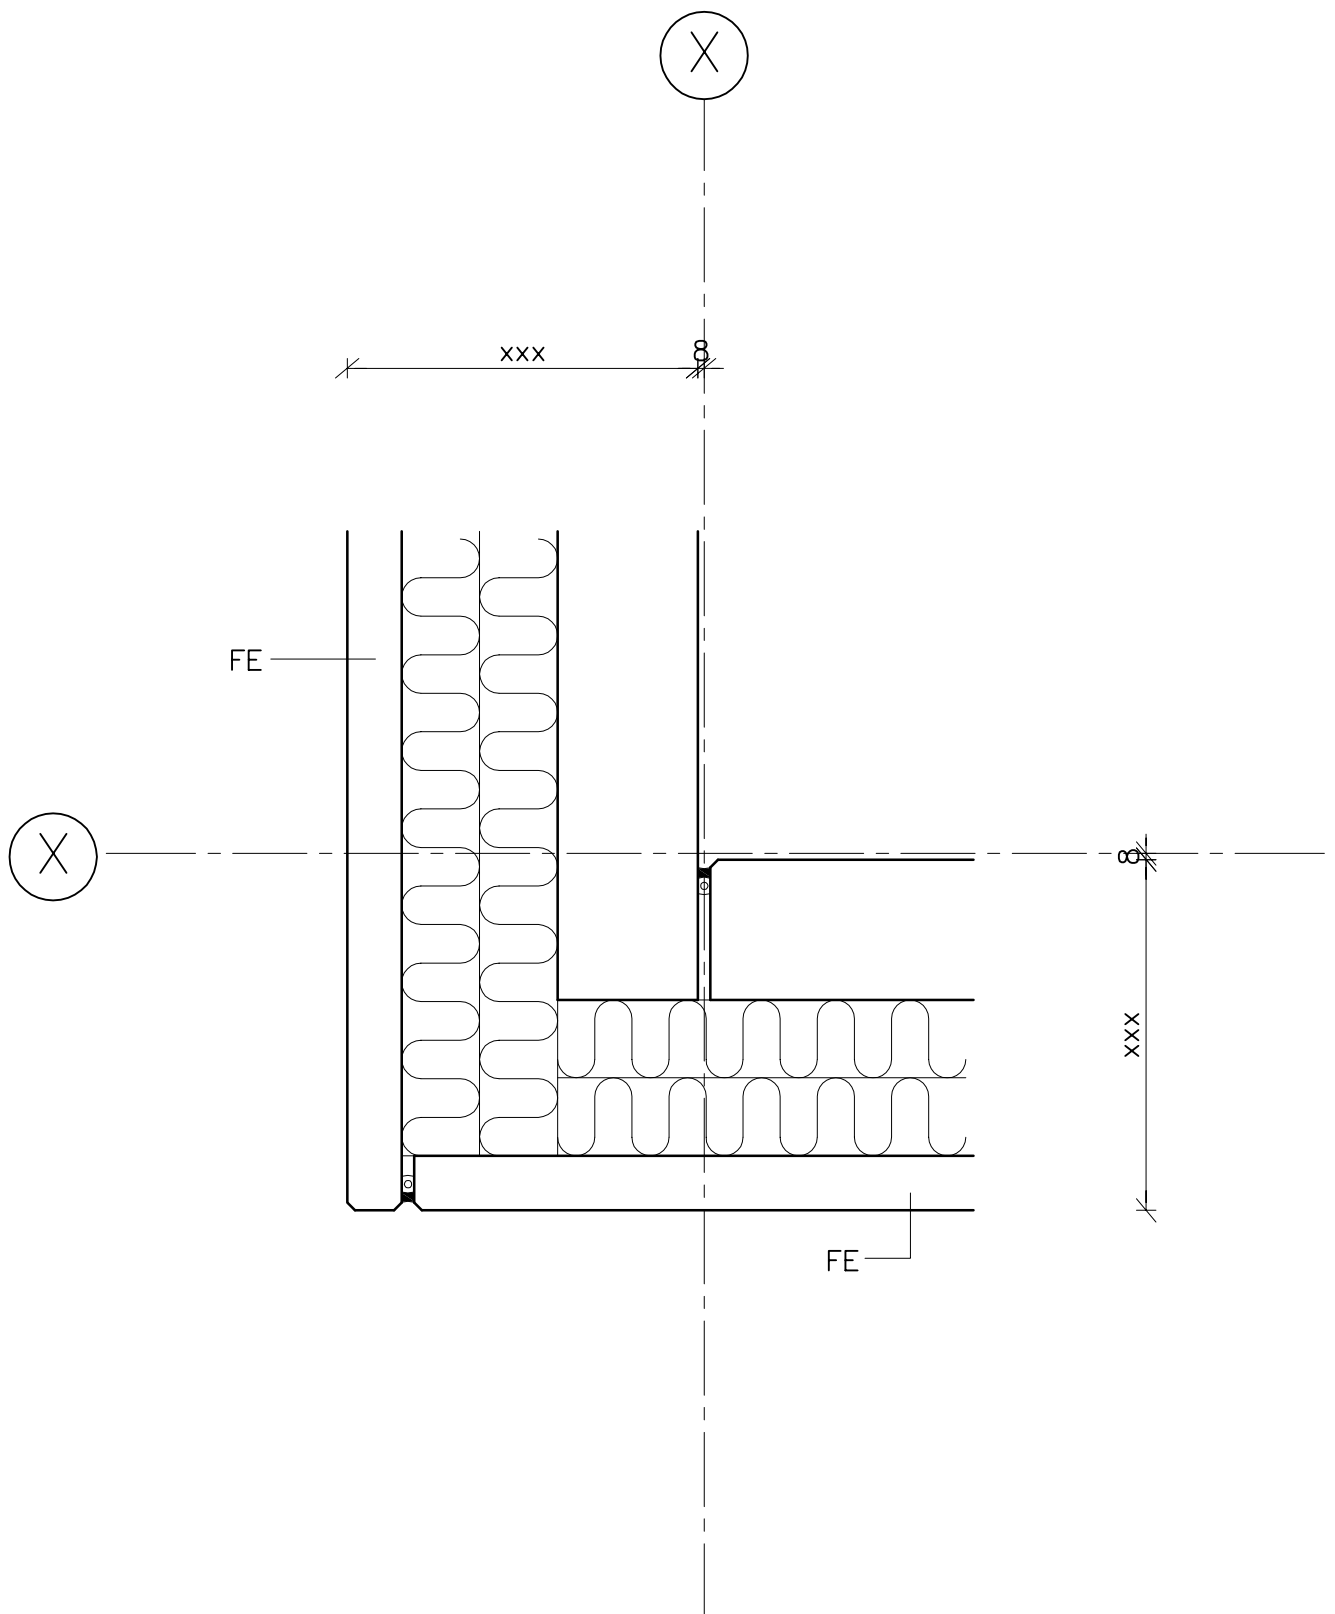

crssinie 24.03.21 Ki: 16.11 D4-300.dwg

Samling mellem FE / FE (integreret hjørne)

CONSOLIS
SPÆNCOM

Akacievej 1
2640 Hedehusene
Telefon: 8888 8200

Kt.
bg
Ki.

Pl.
Ok.

Dato 01.11.14
Rev.

Udg.

Sag

Standardsamling
FE/FE-hjørne

Sag nr.

Tegn. nr. **D4.300**