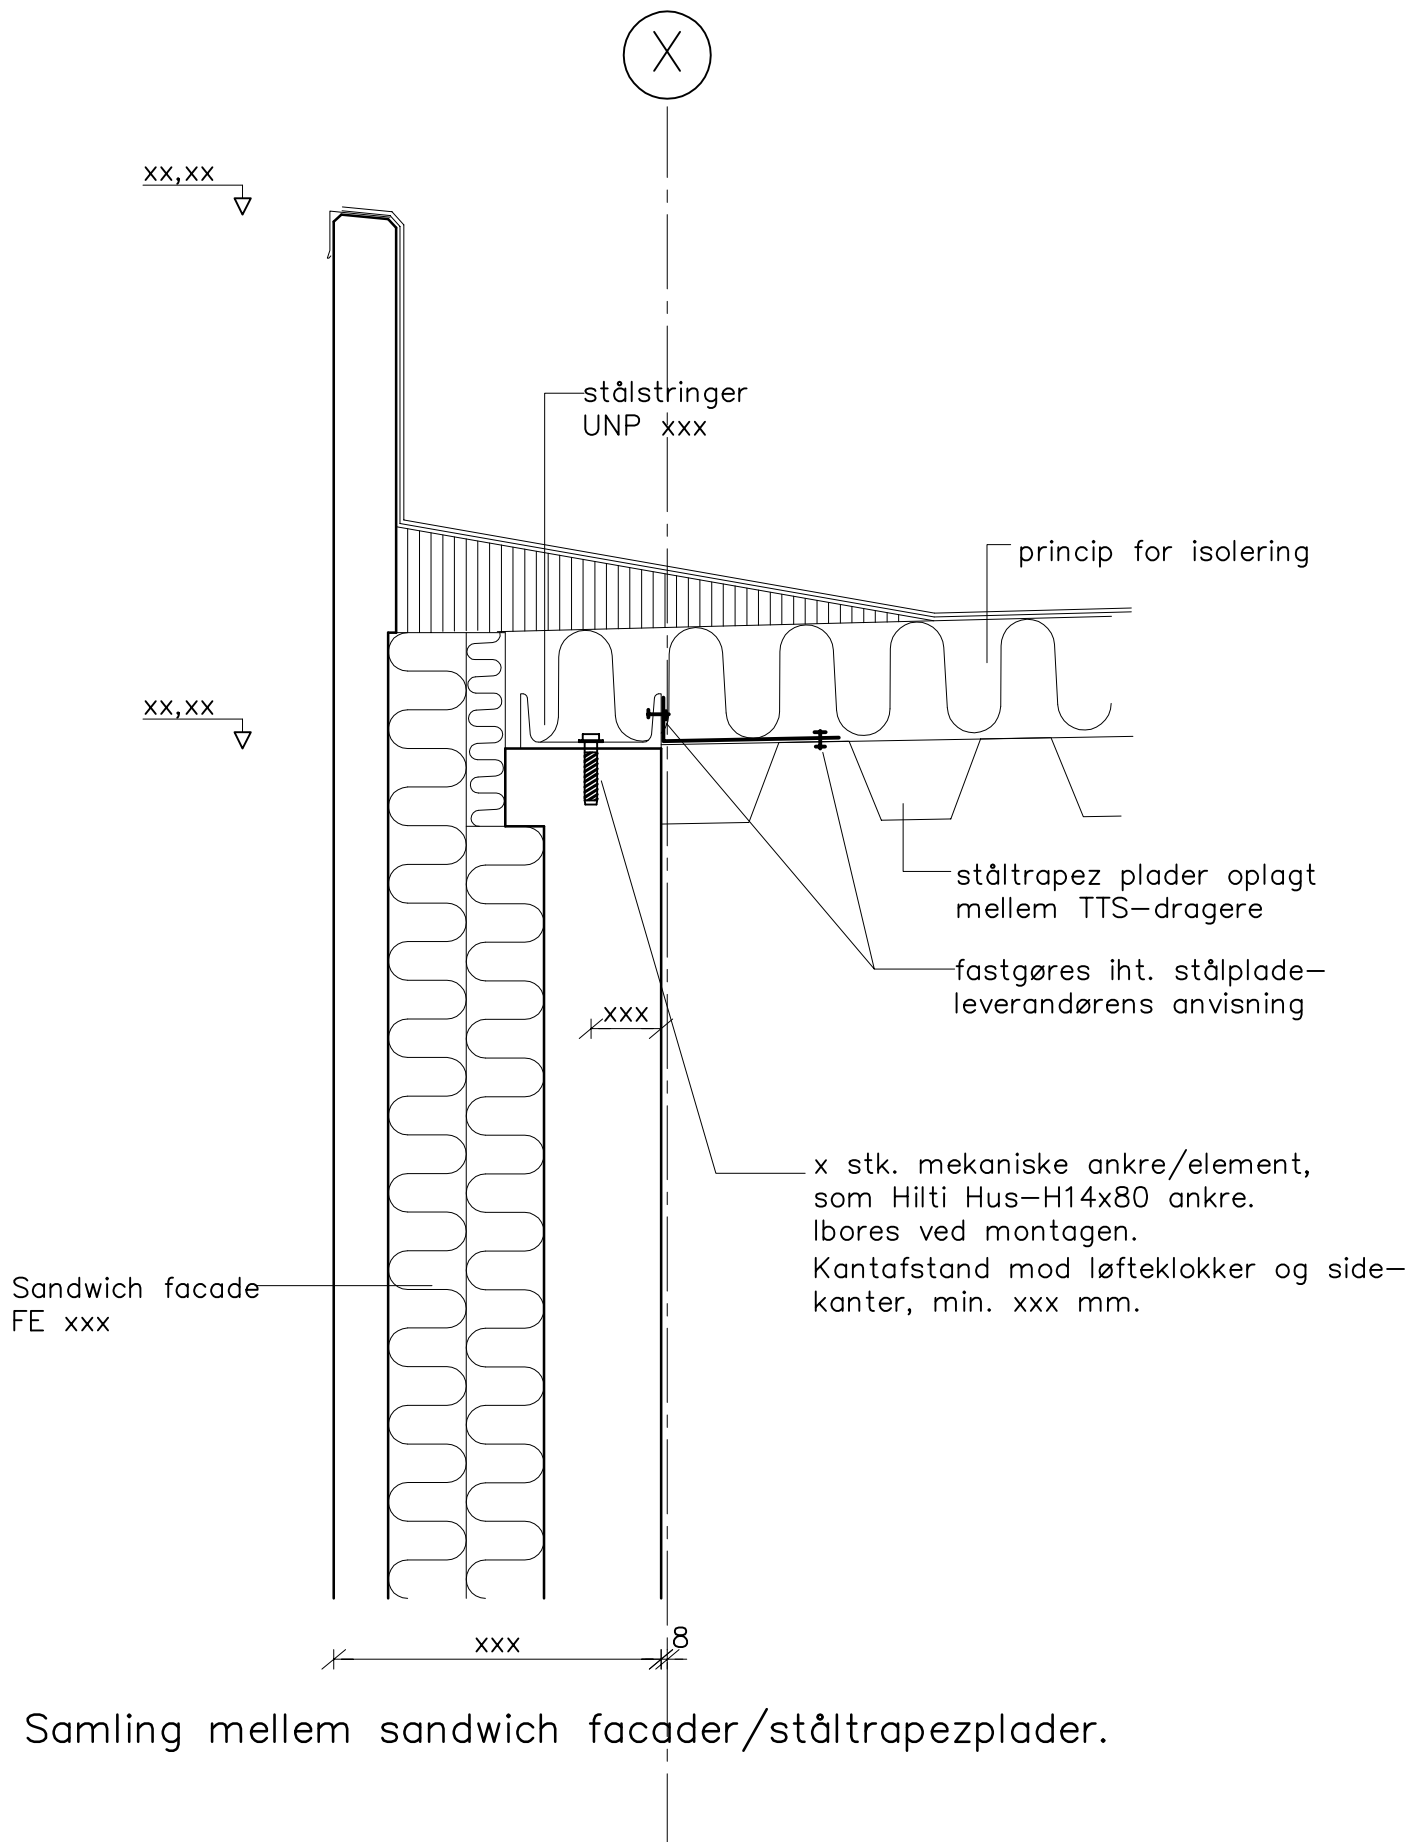

bg_13.11.14_KI:11.22_D1-401.dwg

Samling mellem sandwich facader/ståltrapezplader.

CONSOLIS
SPÆNCOM

Telefon: 8888 8200
Telefax: 2817 8202

ISO 9001
CERTIFICERET

Dato 01.11.2014
Rev. Udg.
Init. bg/

Sag **Standardsamling**
Samling mellem FE/ståltrapez plader

Sag nr.

f.egn. nr. **D1.401**