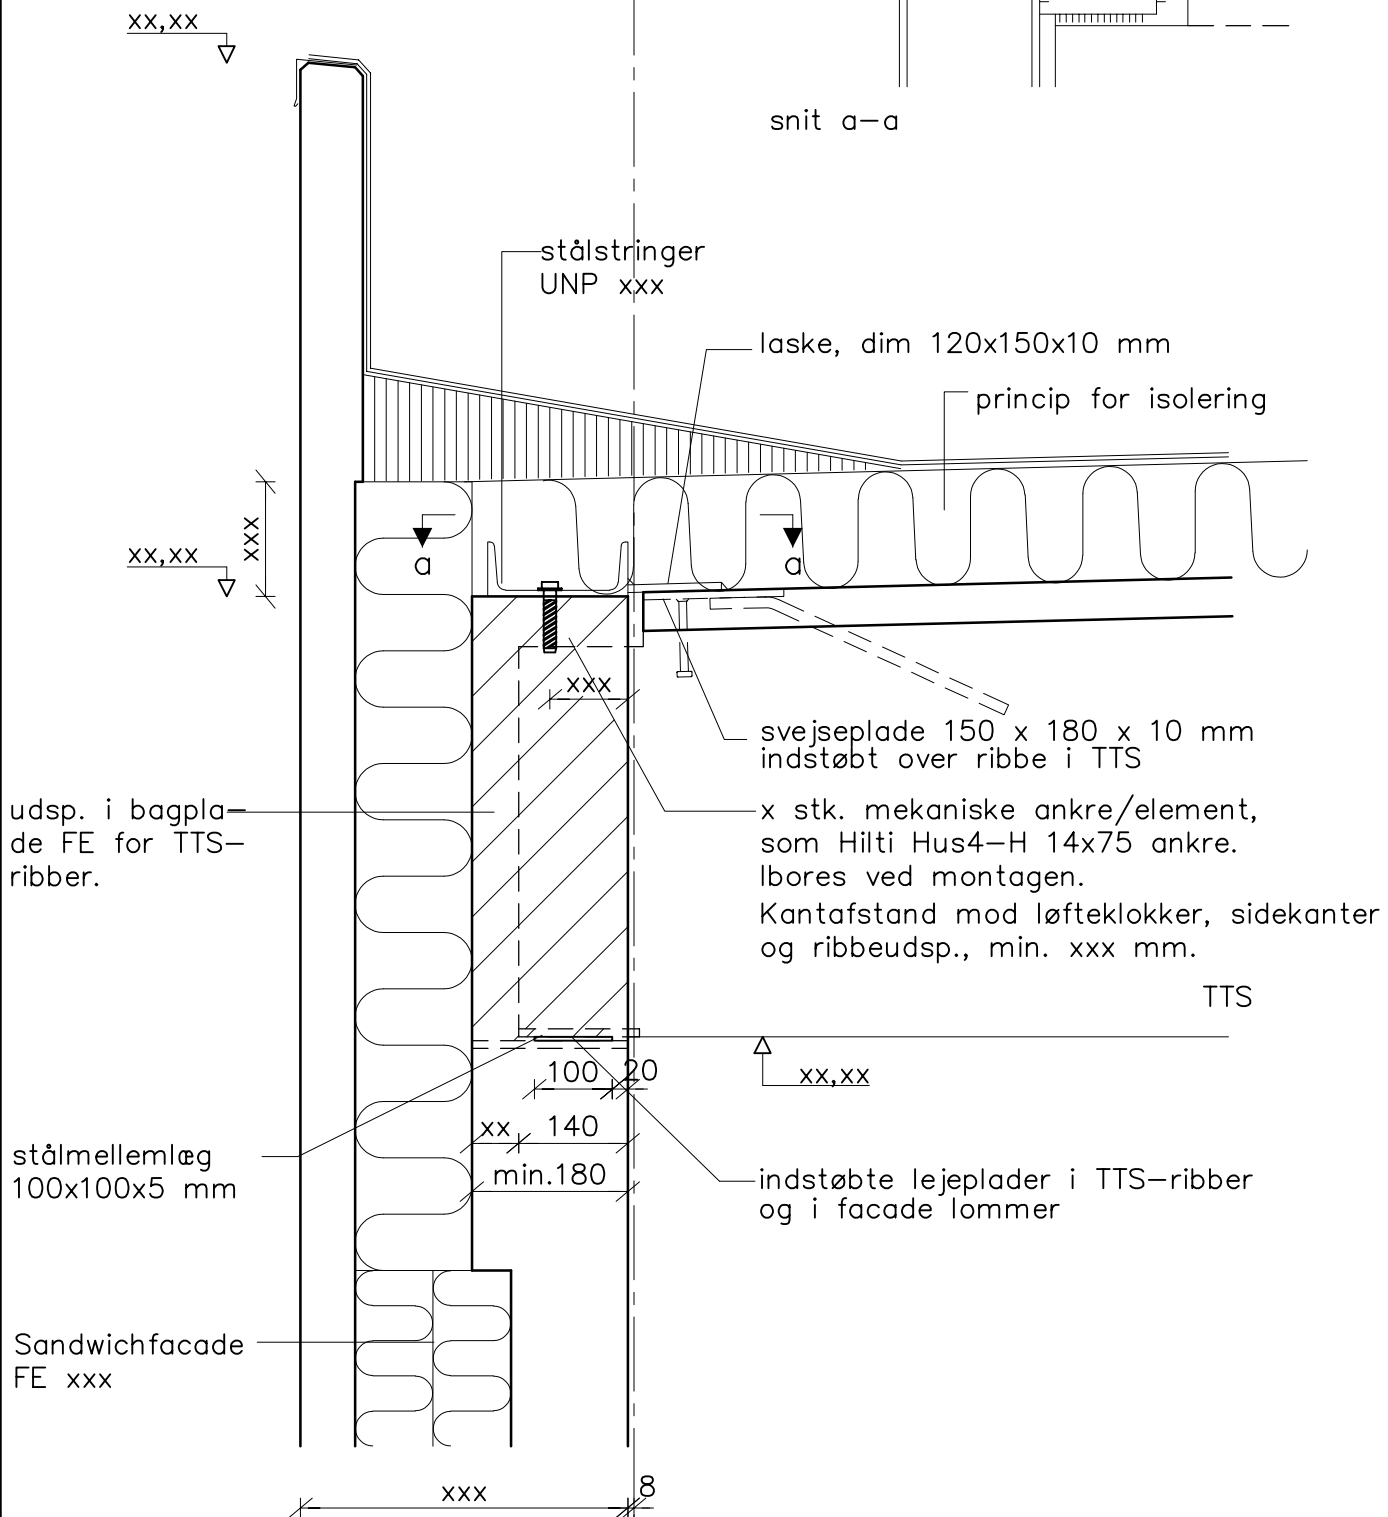

snit a-a

Detailsnit visende samling mellem TTS-tagplader og sandwich facader med stålstringer.

cnsvi.jep 13.05.24 Kl: 09.2. D1-101.dwg

CONSOLIS SPÆNCOM	Akacievej 1 2640 Hedehusene Telefon: 8888 8200	Kt. vje	Pl.
		Ki.	Ok.