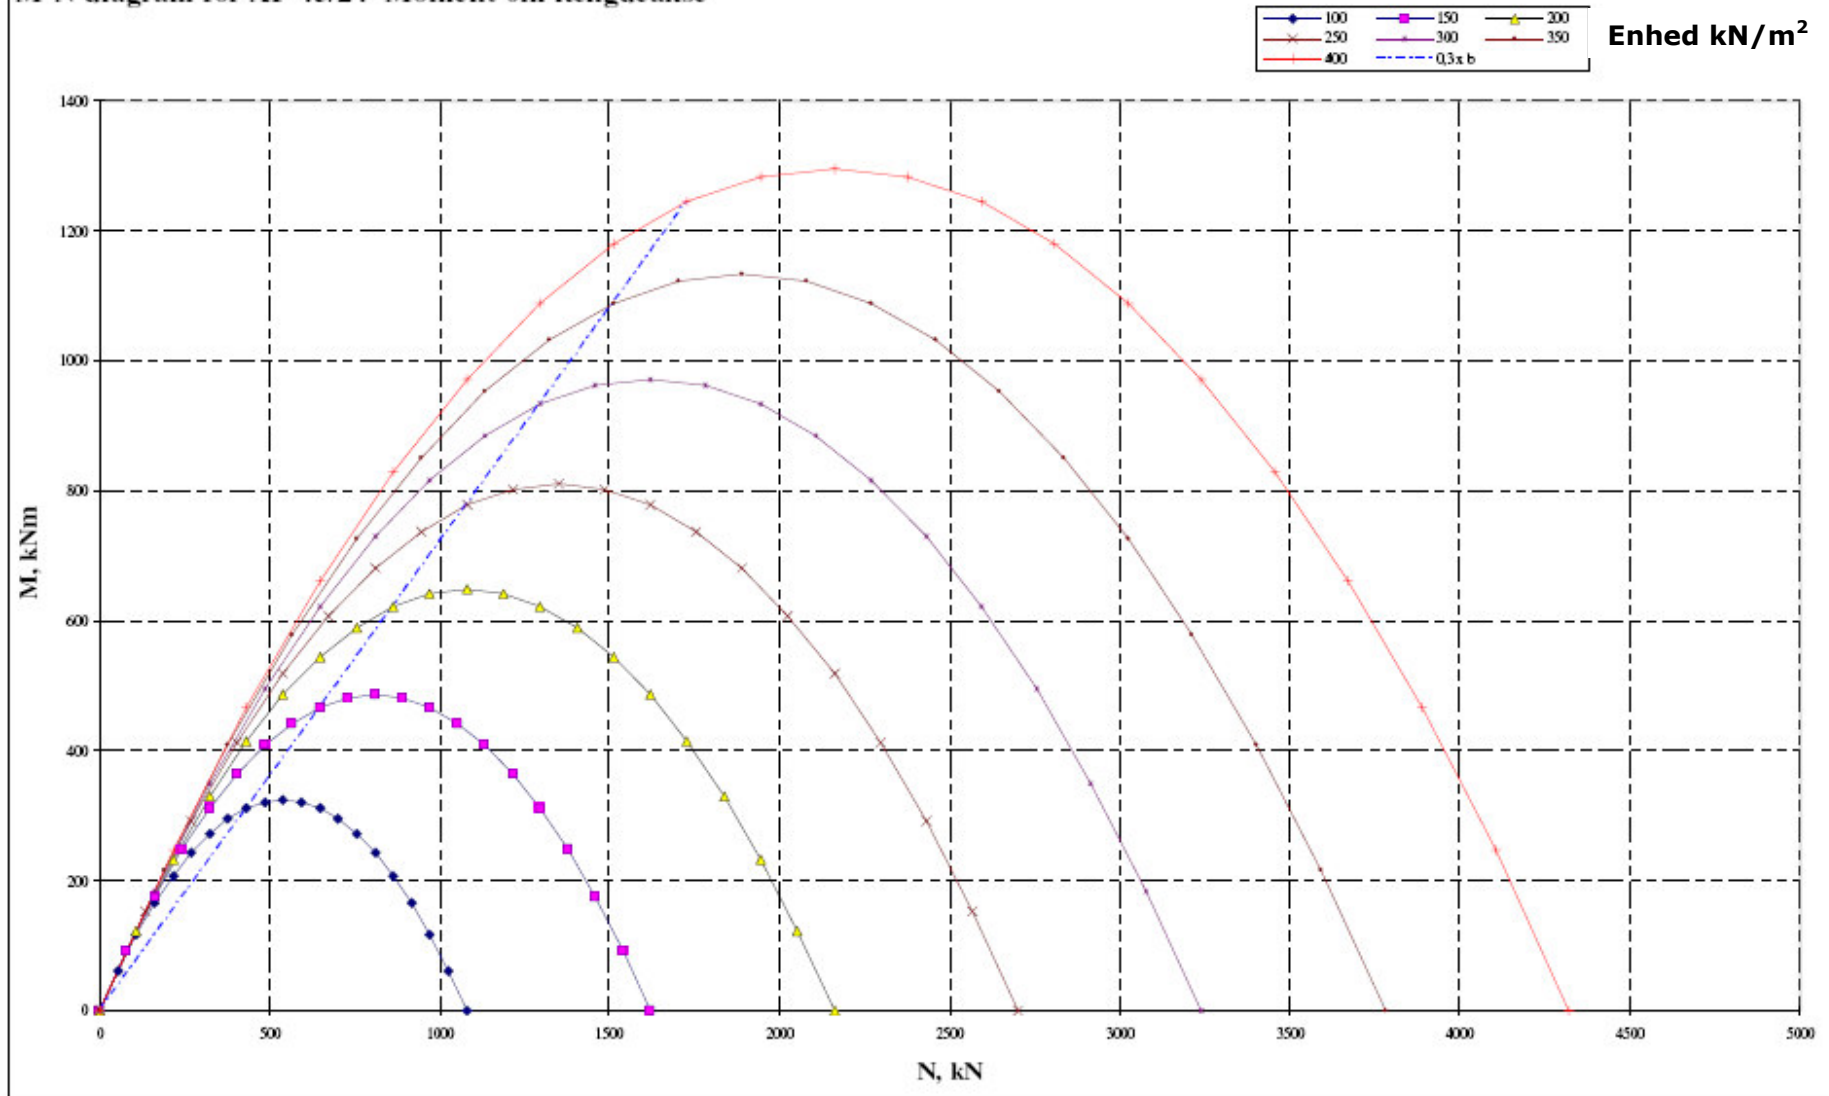

AF 24/45 Moment om længdeakse

Geometri

a	2400	mm
b	4500	mm

M-N diagram for AF 45/24 Moment om længdeakse

AF 24/45 Moment om tværakse

Geometri

a	4500	mm
b	2400	mm

M-N diagram for AF 45/24 Moment om tværsakse