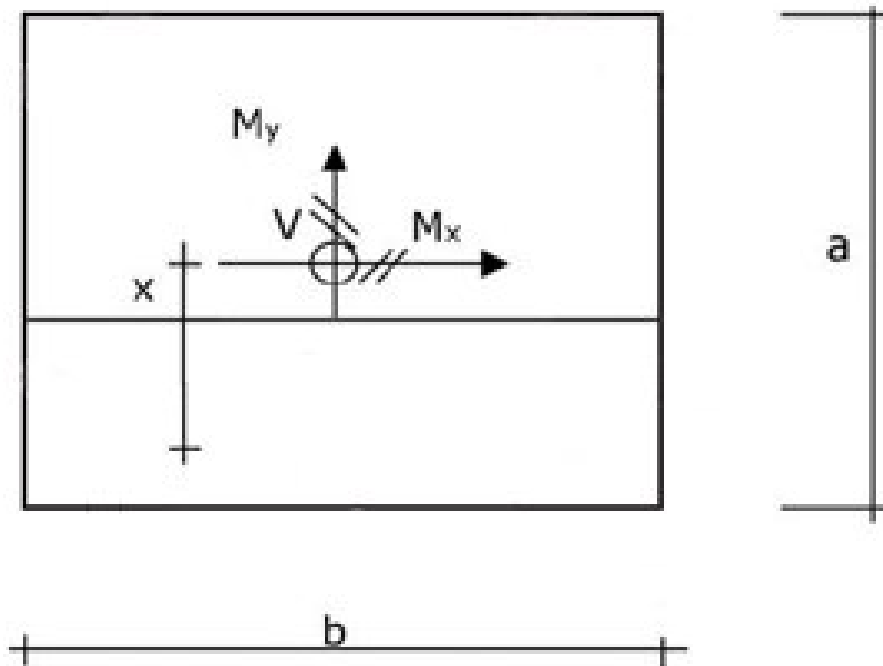

AF 24/45 Moment om længdeakse

Geometri

a	2400	mm
b	4500	mm

M-N diagram for AF 45/24 Moment om længdeakse

AF 24/45 Moment om tværakse

Geometri

a	4500	mm
b	2400	mm

M-N diagram for AF 45/24 Moment om tværsakse