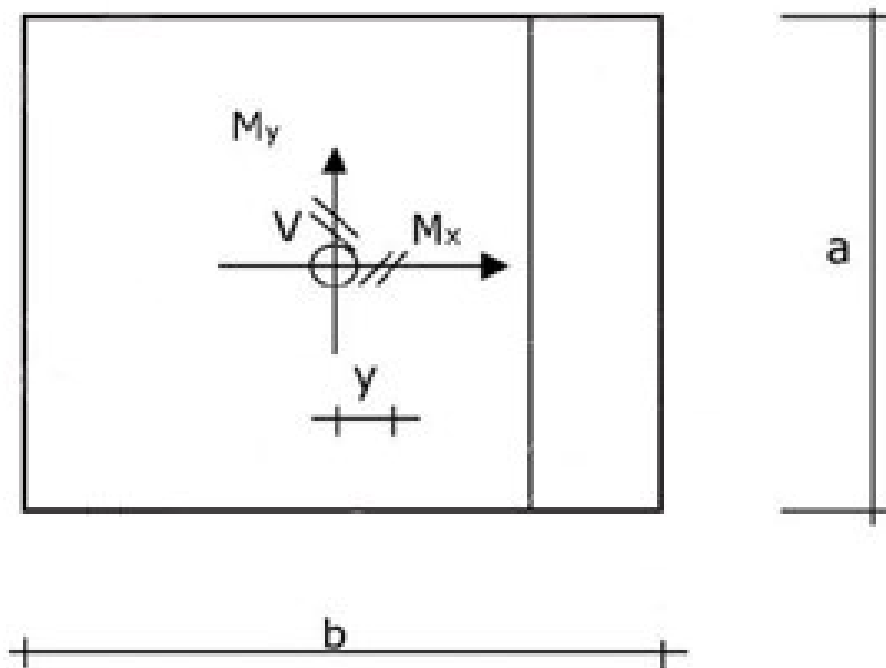

AF 24/45 Moment om længdeakse

Geometri

a	2400	mm
b	4500	mm

M-N diagram for AF 45/24 Moment om længdeakse

AF 24/45 Moment om tværakse

Geometri

a	4500	mm
b	2400	mm

M-N diagram for AF 45/24 Moment om tværsakse