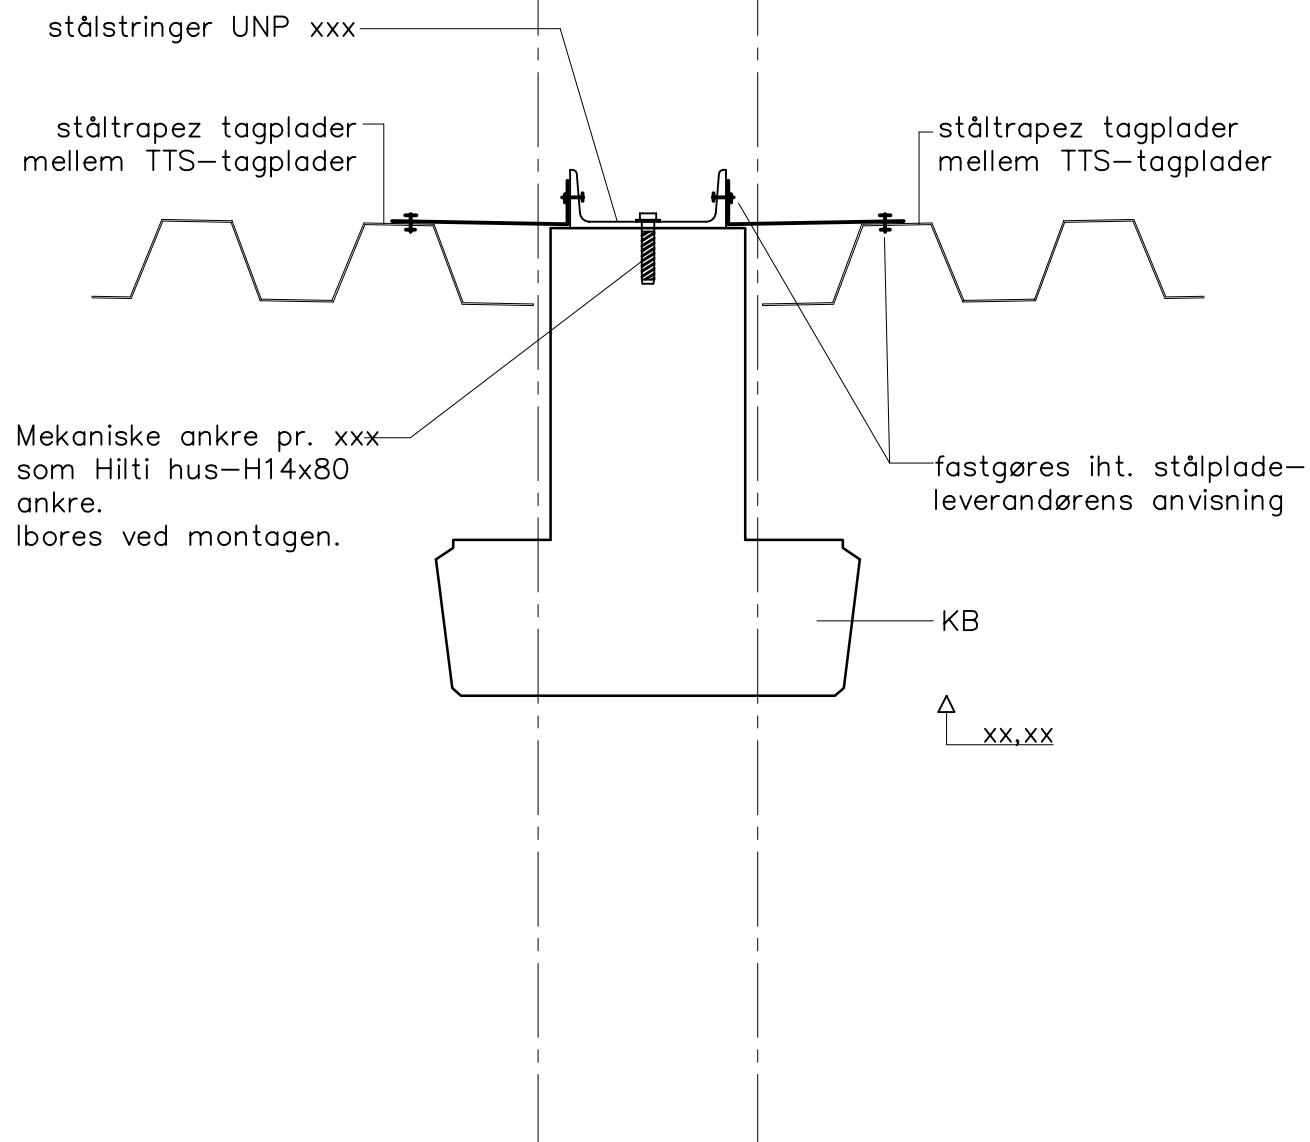

2400

16+xxx+16

2400

Samling mellem KB/ståltrapez plader med UNP-stringer

cnsinnie 24.03.21 Kl: 15.16 D1-608.dwg

**CONSOLIS**  
**SPÆNCOM**

Akacievej 1  
2640 Hedehusene  
Telefon: 8888 8200

Kt.  
bg  
Ki.

Pl.  
Ok.

Dato 01.11.14

Rev.

Udg.

Sag

**Standardsamling**

Ståltrapez-plader/KB-UNP stringer

Sag nr.

Tegn. nr. **D1.608**