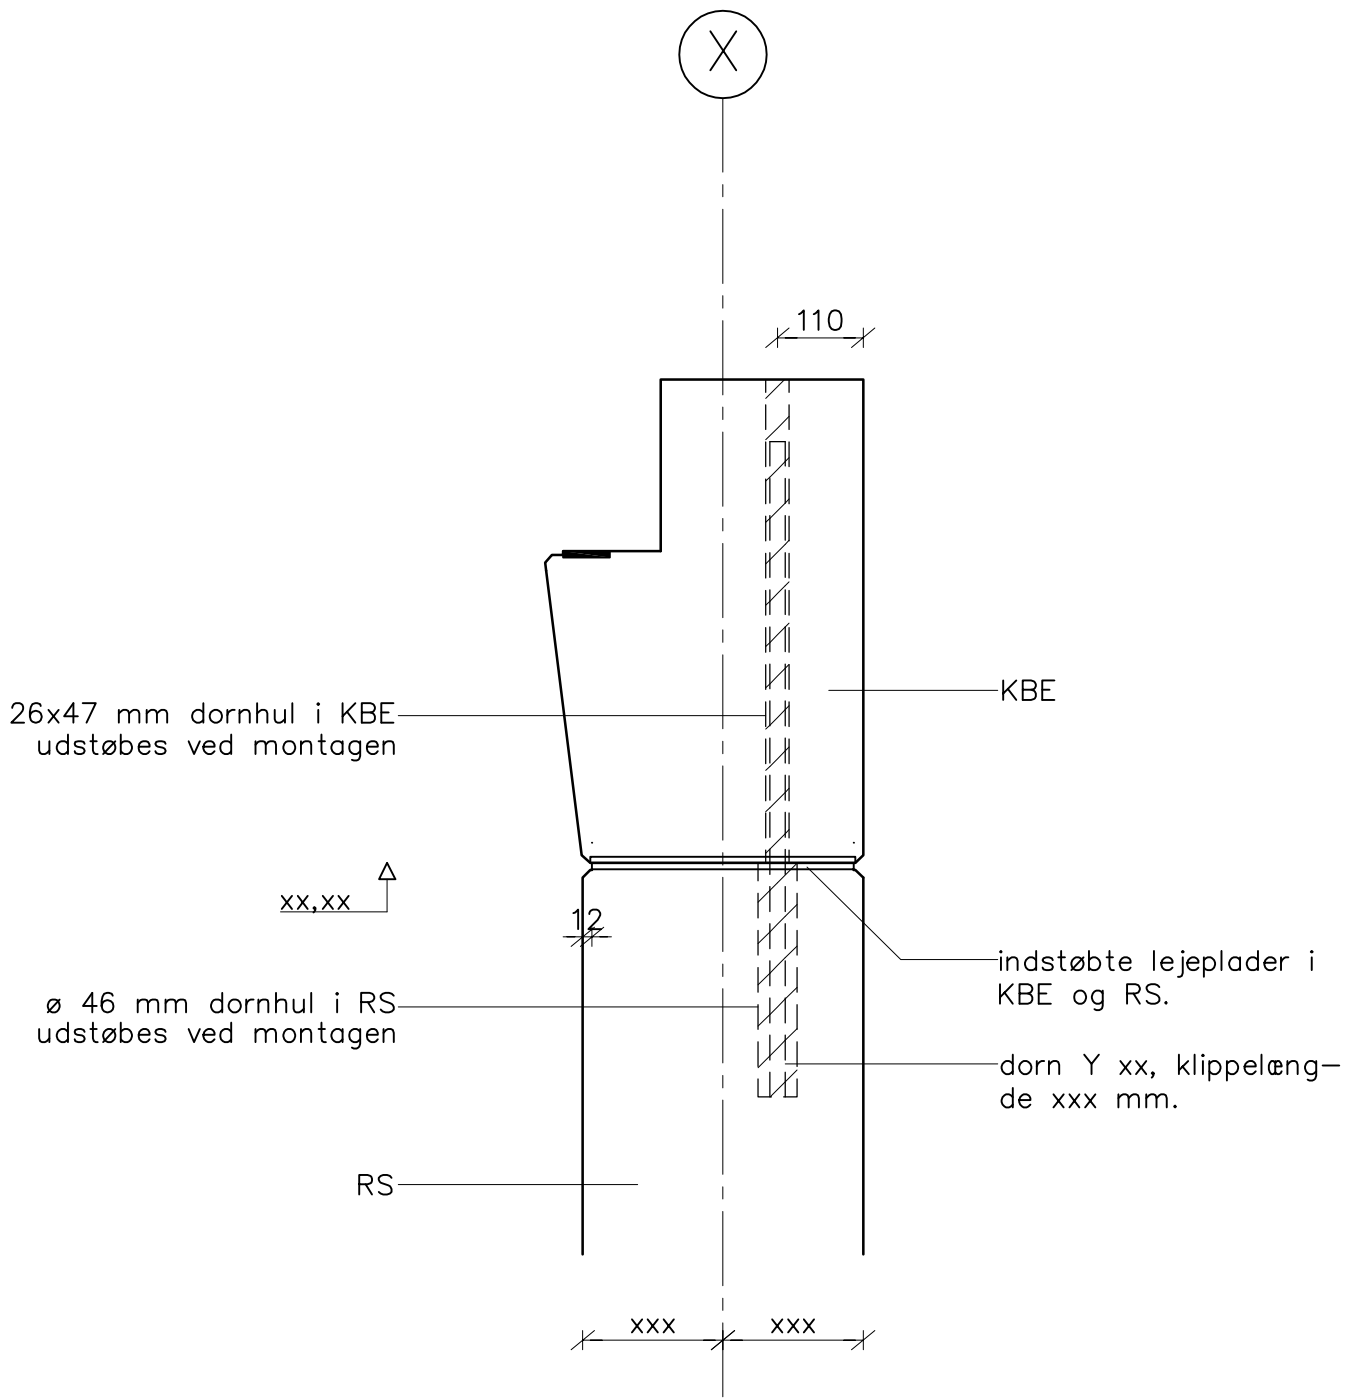

bg\_14.11.14\_Kl:11.15\_D3-301.dwg

Samling mellem RS / KBE-bjælker (dornsamling)

**CONSOLIS**  
**SPÆNCOM**

Telefon: 8888 8200  
Telefax: 2817 8202

ISO 9001  
CERTIFICERET

Dato 01.11.2014  
Rev. Udg.  
Init. bg

Sag **Standardsamling**  
RS / KBE (dornsamling-snit i KBE) Sag nr.  
Tegn. nr. **D3.301**