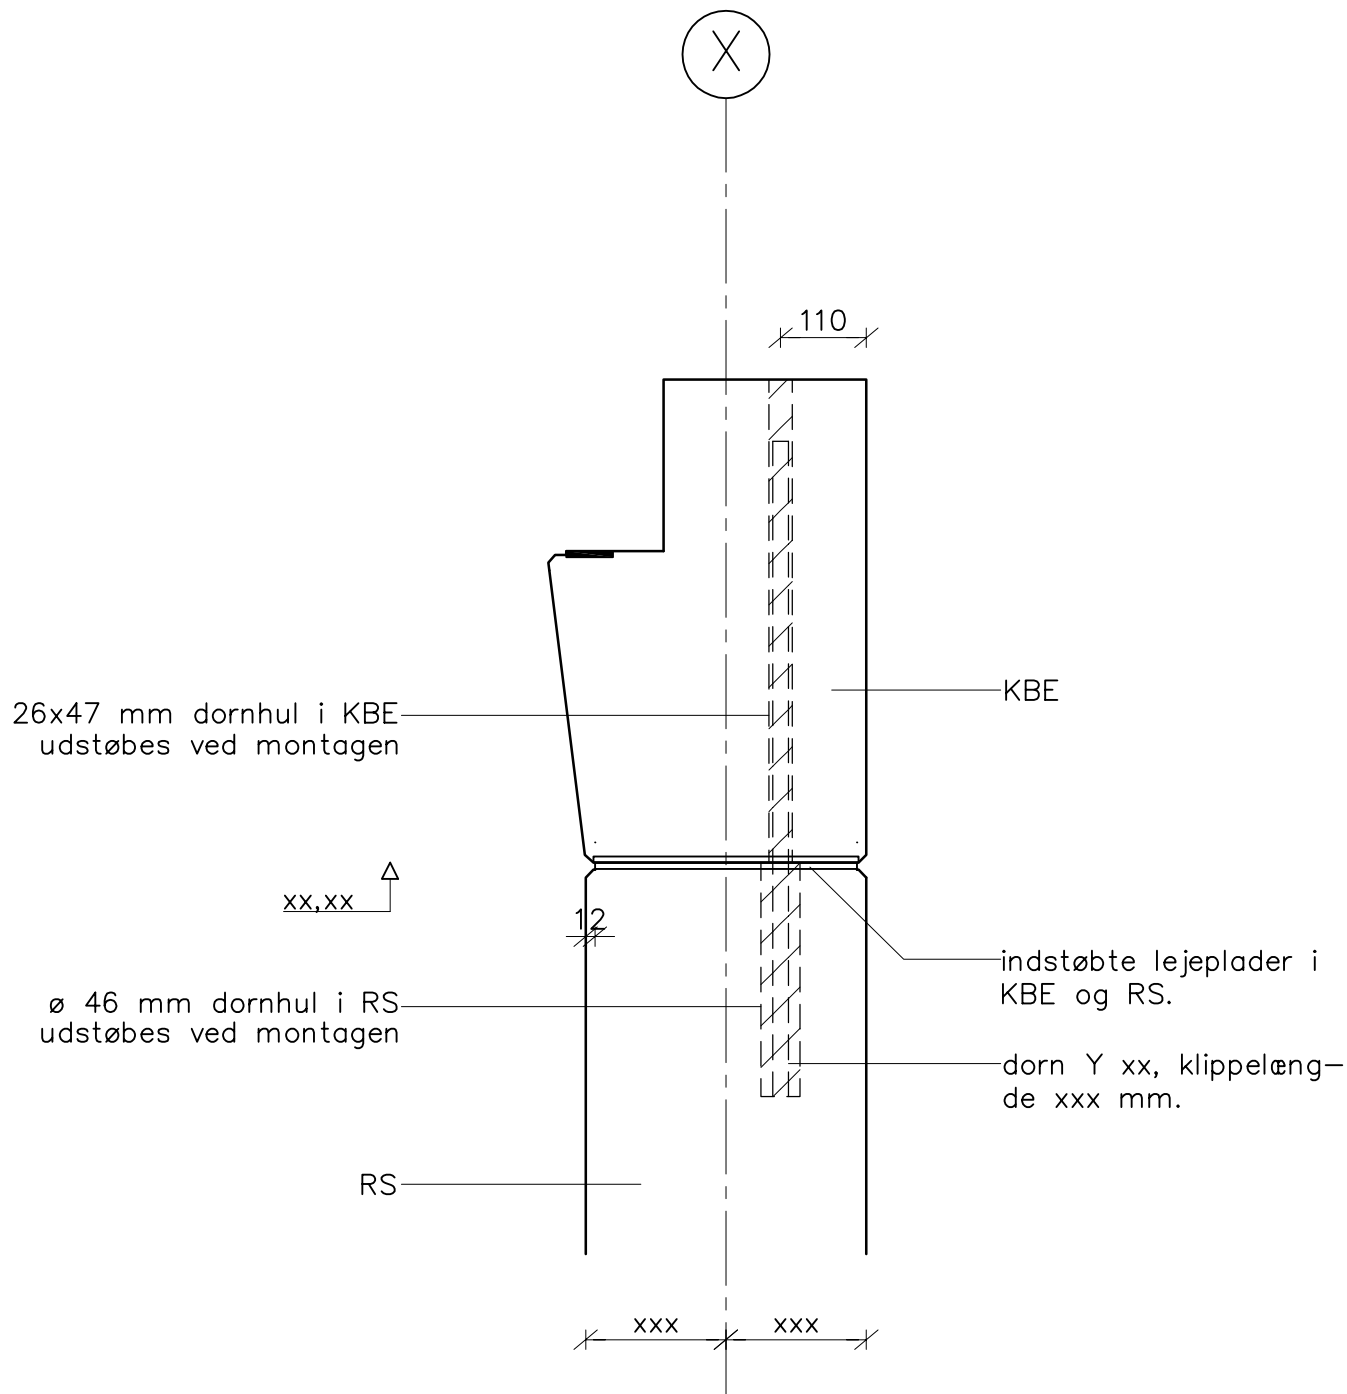

crnssinie 24.03.21 Kl: 15.47 D3-301.dwg

Samling mellem RS / KBE-bjælker (dornsamling)

CONSOLIS
SPÆNCOM

Akacievej 1
2640 Hedehusene
Telefon: 8888 8200

Kt.
bg
Ki.

Pl.
Ok.

Dato 01.11.14
Rev.

Udg.

Sag

Standardsamling

Sag nr.

RS / KBE (dornsamling-snit i KBE) Tegn. nr. **D3.301**