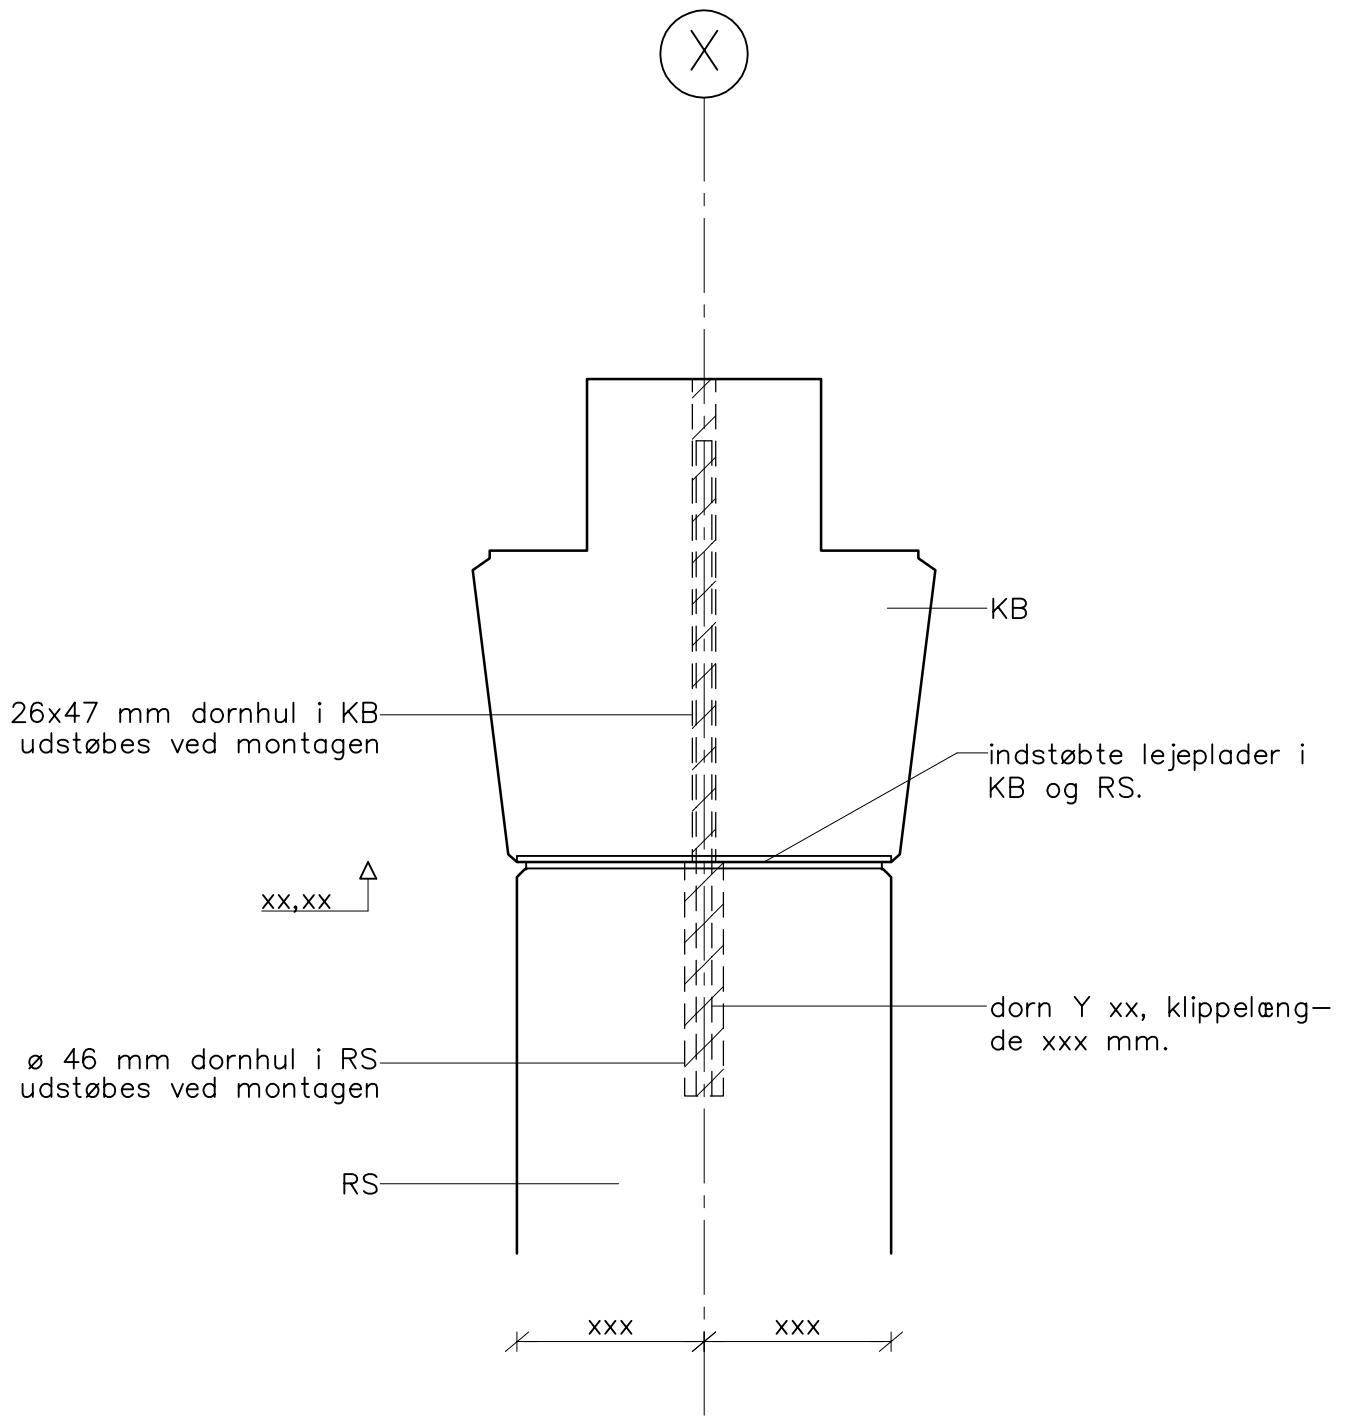

crnssinié 24.03.21 Kl: 15.48 D3-204.dwg

Samling mellem RS / KB-bjælke (dornsamling)

**CONSOLIS**  
**SPÆNCOM**

Akacievej 1  
2640 Hedehusene  
Telefon: 8888 8200

Kt.  
bg  
Ki.

Pl.  
Ok.

Dato 01.11.14  
Rev. Udg.

Sag

**Standardsamling**  
RS / KB ( dornsamling-snit )

Sag nr.

Tegn. nr. **D3.204**