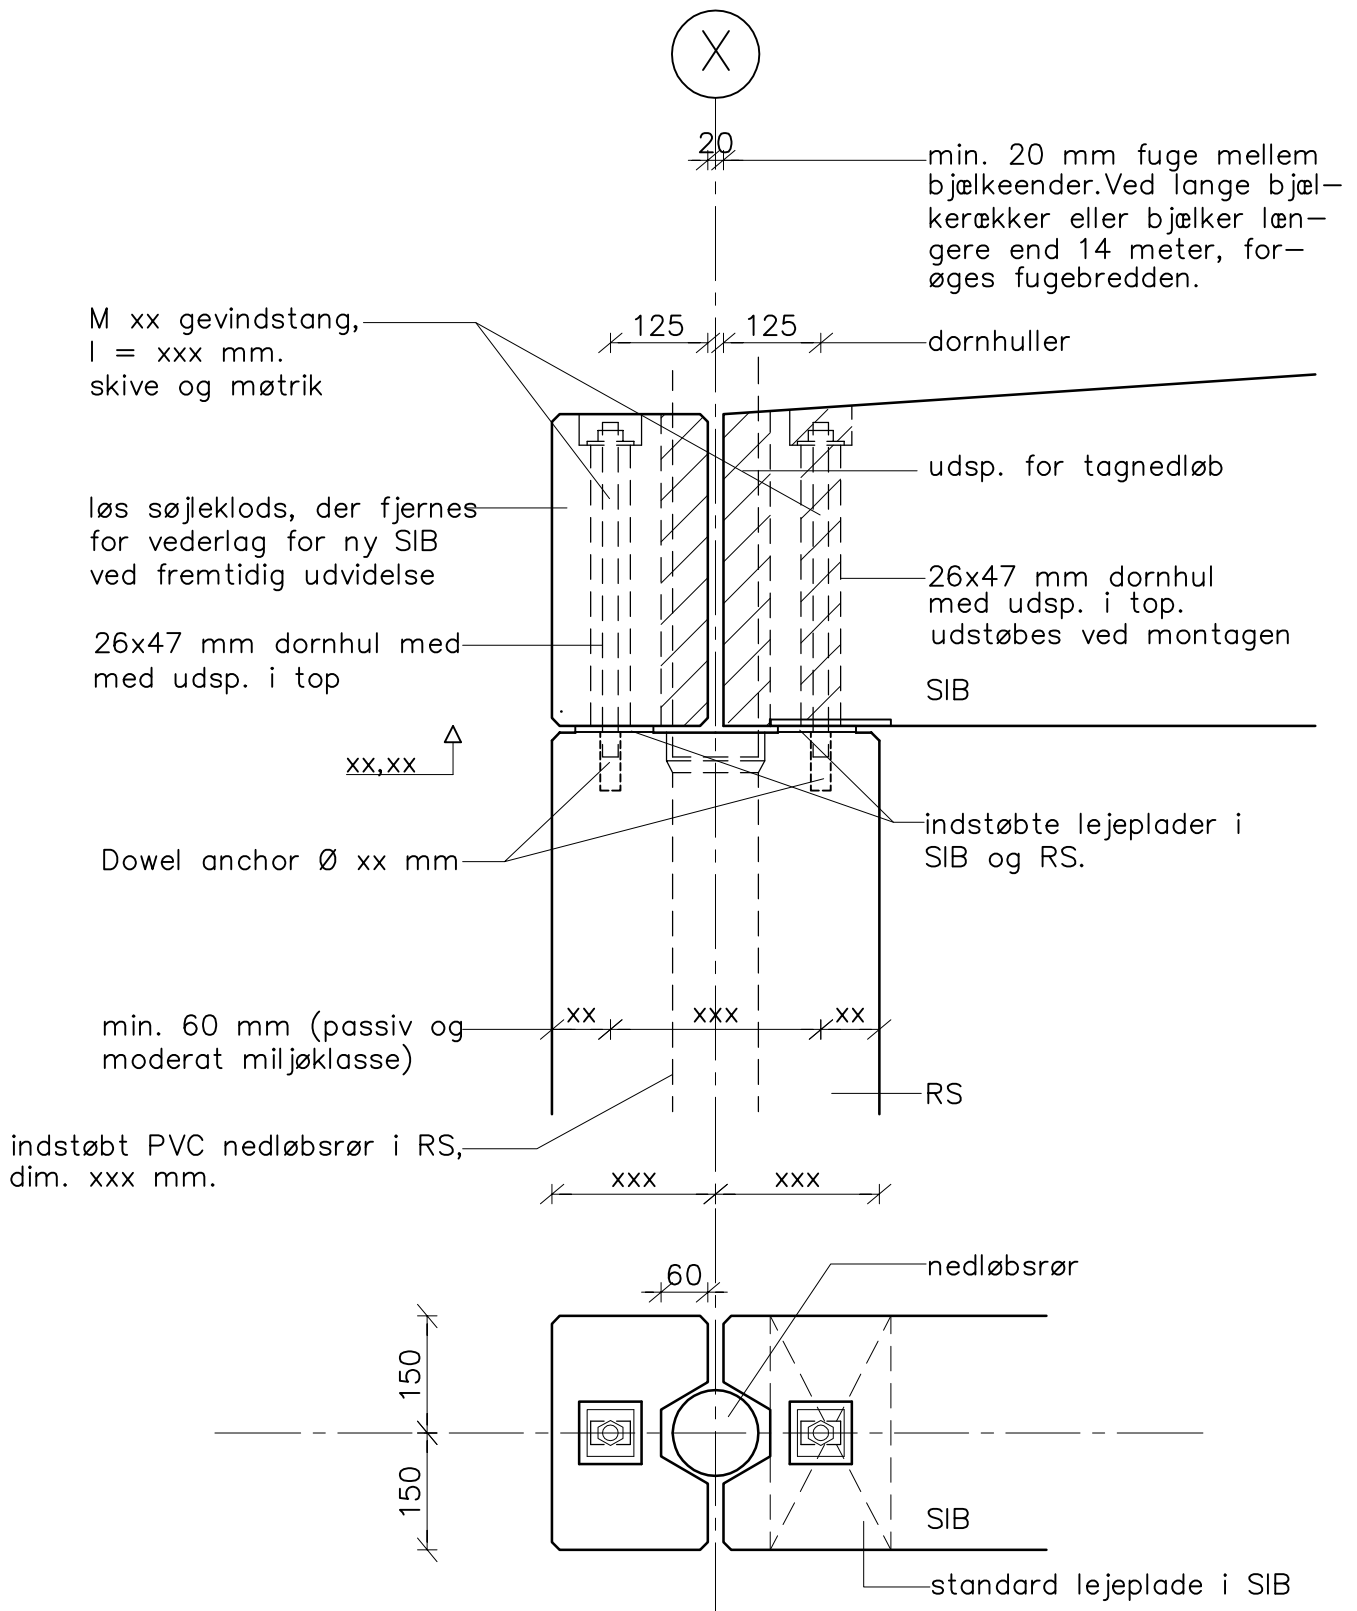

bg_14.11.14_Kl:11.22_D3-403.dwg

Samling mellem RS / SIB-bjælke.
(løs søjleklods – dornsamling – indstøbt nedløbsrør i RS)

CONSOLIS
SPÆNCOM

Telefon: 8888 8200
Telefax: 2817 8202

ISO 9001
CERTIFICERET

Dato 01.11.2014

Rev. Udg.
Init. bg/

Sag

Standardsamling

Sag nr.

RS/SIB (søjleklods-dornsaml.-nedløb) **D3.403**

Sag nr.